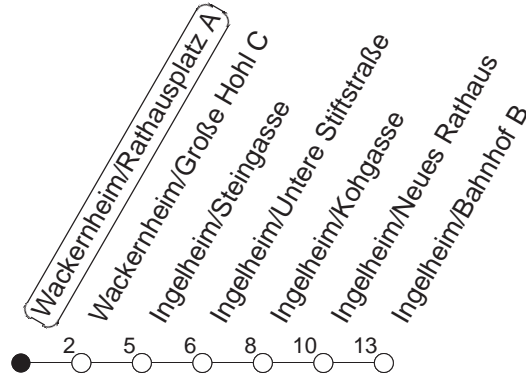

## Wackernheim/Rathausplatz A

BUS

→ Ingelheim/Bahnhof

	Nächte auf Mo.-Fr.	Nächte auf Sa.	Nächte auf Sonn-/Feiertage	Besondere Feiertage*
1	26	56	56	29

gültig ab: 01.04.22

\* Diese Spalte gilt in den Nächten Karfreitag auf Karsamstag; Ostersonntag auf Ostermontag; Pfingstsonntag auf Pfingstmontag; 02. auf 03.10.22.