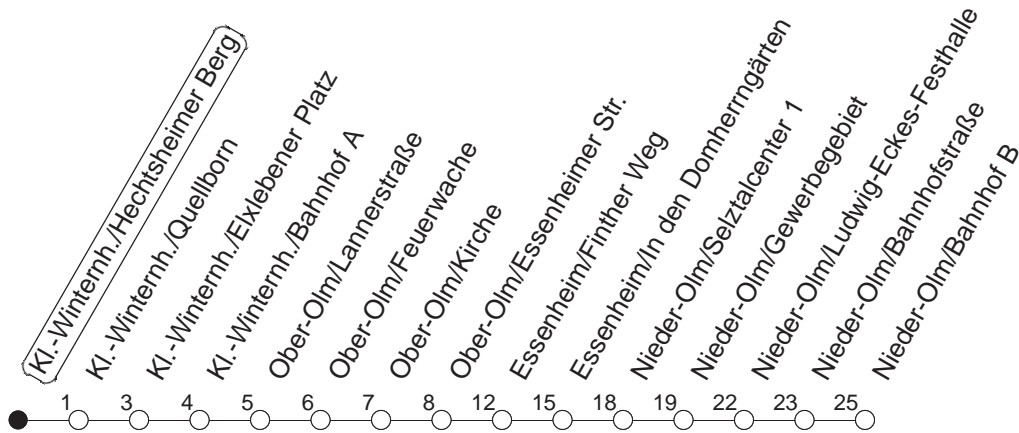

55

Klein-Winternh./Hechtsh. Berg

BUS

→ Nieder-Olm/Bahnhof

🕒	Mo.-Fr. (Schule)		Mo.-Fr. (Ferien)		Samstag	Sonn-/Feiertag
6	48		48			
7	23	53	23	53		
8	53		53			
9						
10	23		23			
11	53		53			
12						
13	23	53	23	53		
14	23	53	23	53		
15	23	53	23	53		
16	23	53	23	53		
17	23	53	23	53		

gültig ab: 13.12.20

Ferien in RLP: 21.12.20-06.01.21 / 29.03.-06.04. / 25.05.-02.06. / 19.07.-27.08. / 11.10.-22.10.21.

Weitere Infos im Verkehrs Center Mainz (Tel. 0 61 31 - 12 77 77) und www.mainzer-mobilitaet.de