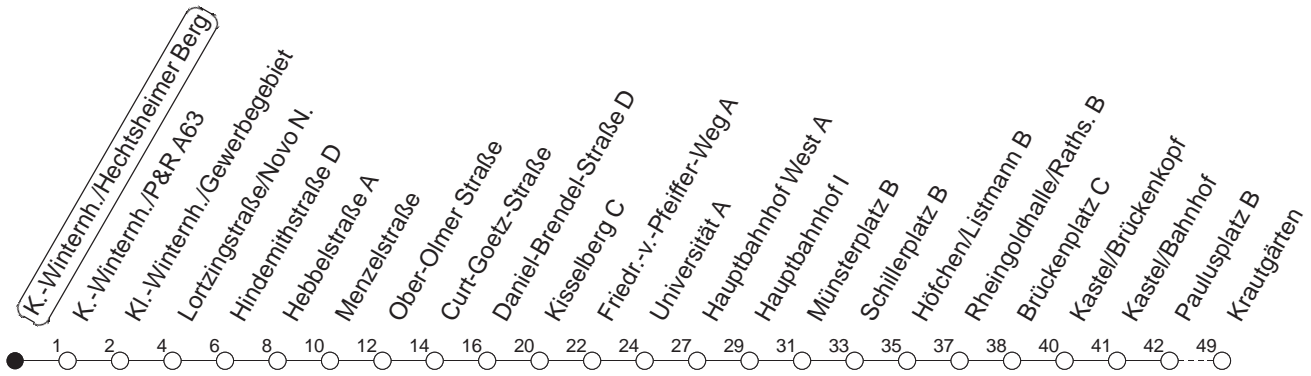

55

Klein-Winternh./Hechtsh. Berg

BUS

→ Mainz-Kastel/Krautgärten

🕒	Mo.-Fr. (Schule)	Mo.-Fr. (Ferien)	Samstag	Sonn-/Feiertag
6	35	35		
7	02 32	02 32		
8	02 32 _B	02 32 _B		
9	05 _B	05 _B		
10	05 _L	05 _L		
11	35 _L	35 _L		
12				
13	05 _L	05 _L		
14	05 35	05 35		
15	05 35	05 35		
16	05 35	05 35		
17	05 35	05 35		
18	05 _H	05 _H		

B : Nur bis Brückenplatz

H : Nur bis Hauptbahnhof

L : Nur bis Lerchenberg/Hindemithstraße

gültig ab: 13.12.20

Ferien in RLP: 21.12.20-06.01.21 / 29.03.-06.04. / 25.05.-02.06. / 19.07.-27.08. / 11.10.-22.10.21.