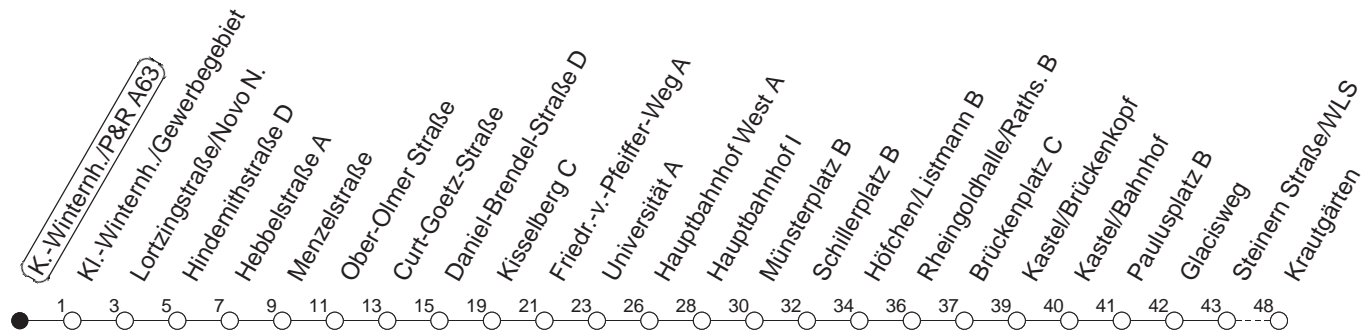

## Klein-Winternh./P&R A63

BUS

→ Mainz-Kastel/Krautgärten

🕒	Mo.-Fr. (Schule)	Mo.-Fr. (Ferien)	Samstag	Sonn-/Feiertag
6	36	36		
7	03      33	03      33		
8	03      33 <sub>B</sub>	03      33 <sub>B</sub>		
9	06 <sub>B</sub>	06 <sub>B</sub>		
10	06 <sub>L</sub>	06 <sub>L</sub>		
11	36 <sub>L</sub>	36 <sub>L</sub>		
12				
13	06 <sub>L</sub>	06 <sub>L</sub>		
14	06      36	06      36		
15	06      36	06      36		
16	06      36	06      36		
17	06      36	06      36		
18	06 <sub>H</sub>	06 <sub>H</sub>		

B : Nur bis Brückenplatz

H : Nur bis Hauptbahnhof

L : Nur bis Lerchenberg/Hindemithstraße

gültig ab: 13.12.20

Ferien in RLP: 21.12.20-06.01.21 / 29.03.-06.04. / 25.05.-02.06. / 19.07.-27.08. / 11.10.-22.10.21.