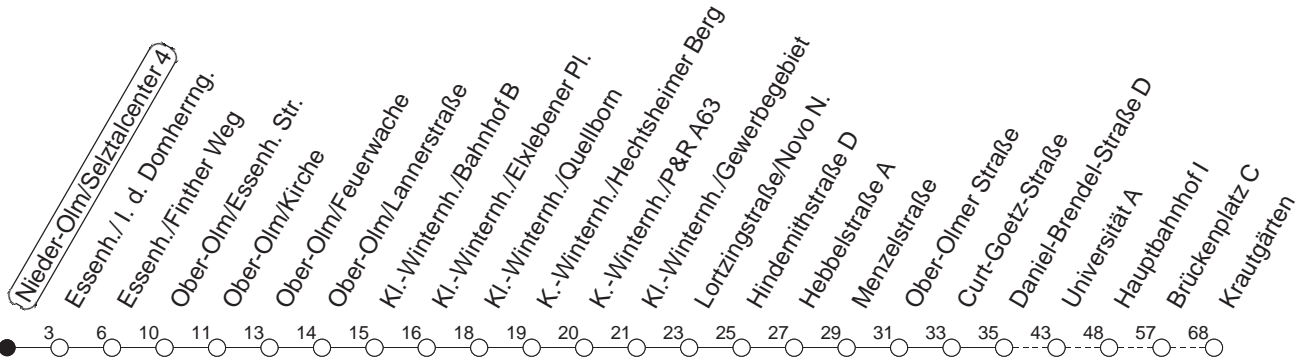

## Nieder-Olm/Selztalcenter 4

BUS

→ Mainz-Kastel/Krautgärten

🕒	Mo.-Fr. (Schule)	Mo.-Fr. (Ferien)	Samstag	Sonn-/Feiertag
6	16      43	16      43		
7	13      43	13      43		
8	13 <sub>B</sub> 46 <sub>B</sub>	13 <sub>B</sub> 46 <sub>B</sub>		
9	46 <sub>L</sub>	46 <sub>L</sub>		
10				
11	16 <sub>L</sub>	16 <sub>L</sub>		
12	46 <sub>L</sub>	46 <sub>L</sub>		
13	46	46		
14	16      46	16      46		
15	16      46	16      46		
16	16      46	16      46		
17	16      46 <sub>H</sub>	16      46 <sub>H</sub>		

B : Nur bis Brückenplatz

H : Nur bis Hauptbahnhof

L : Nur bis Lerchenberg/Hindemithstraße

gültig ab: 13.12.20

Ferien in RLP: 21.12.20-06.01.21 / 29.03.-06.04. / 25.05.-02.06. / 19.07.-27.08. / 11.10.-22.10.21.