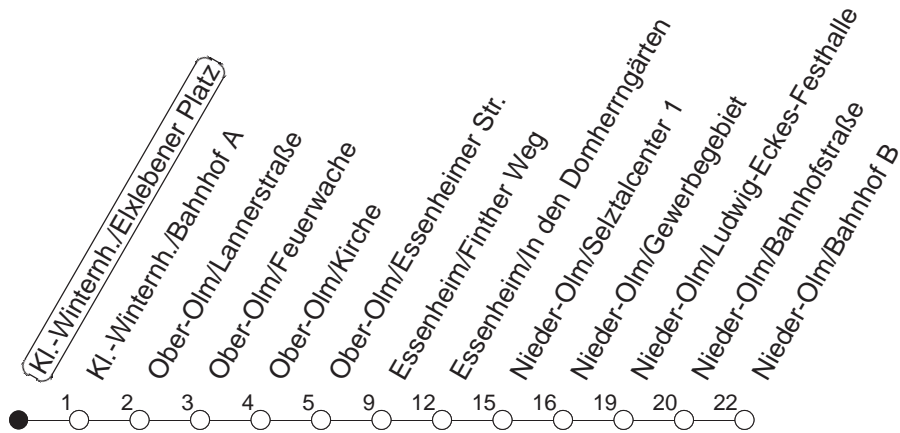

55

Klein-Winternh./Elxlebener Pl.

BUS

→ Nieder-Olm/Bahnhof

Uhrzeit	Mo.-Fr. (Schule)		Mo.-Fr. (Ferien)		Samstag	Sonn-/Feiertag
6	51		51			
7	26	56	26	56		
8	56		56			
9						
10	26		26			
11	56		56			
12						
13	26	56	26	56		
14	26	56	26	56		
15	26	56	26	56		
16	26	56	26	56		
17	26	56	26	56		

gültig ab: 13.12.20

Ferien in RLP: 21.12.20-06.01.21 / 29.03.-06.04. / 25.05.-02.06. / 19.07.-27.08. / 11.10.-22.10.21.

Weitere Infos im Verkehrs Center Mainz (Tel. 0 61 31 - 12 77 77) und www.mainzer-mobilitaet.de