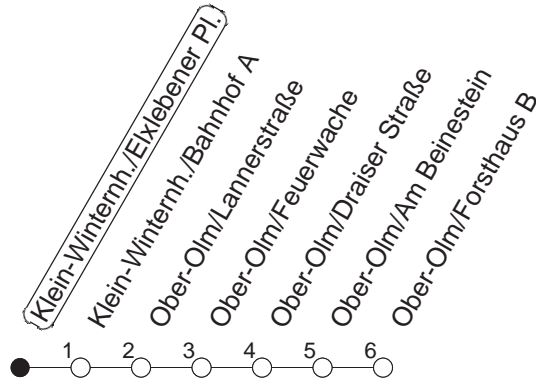

## Klein-Winternh./Elxlebener Pl.

BUS

→ Ober-Olm/Forsthaus, weiter  
nach Mainz/Hauptbahnhof

 Nächte auf Mo.-Fr.	Nächte auf Sa.	Nächte auf Sonn-/Feiertage	Besondere Feiertage*
3	29	29	29

gültig ab: 13.12.20