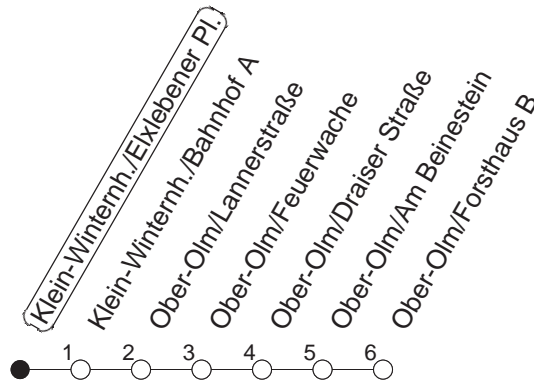

93

Klein-Winternh./Elxlebener Pl.

BUS

→ Ober-Olm/Forsthaus, weiter nach Mainz/Hauptbahnhof

	Nächte auf Mo.-Fr.	Nächte auf Sa.	Nächte auf Sonn-/Feiertage	Besondere Feiertage*
2		02	02	
3		32	32	32

gültig ab: 01.04.22

* Diese Spalte gilt in den Nächten Karfreitag auf Karsamstag; Ostersonntag auf Ostermontag; Pfingstsonntag auf Pfingstmontag; 02. auf 03.10.22.

Weitere Infos im Verkehrs Center Mainz (Tel. 0 61 31 - 12 77 77) und www.mainzer-mobilitaet.de