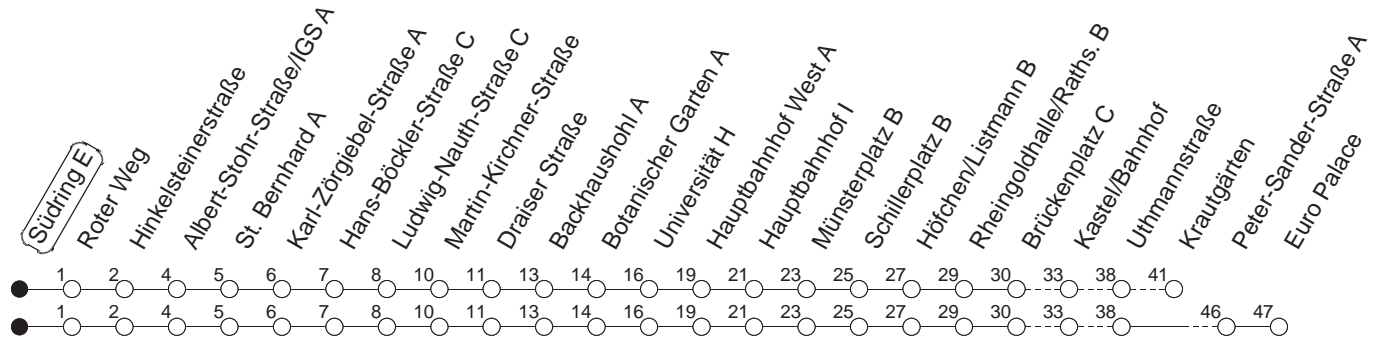

## Südring E

BUS

→ Kastel

🕒	Mo.-Fr. (Schule)			Mo.-Fr. (Ferien)			Samstag		Sonn-/Feiertag	
4	54			54						
5	24	47		24	47					
6	17	32 <sub>H</sub>	47	17	32 <sub>H</sub>	47	44 <sub>H</sub>			
7	02 <sub>H</sub>	17	47	02 <sub>H</sub>	17	47	14 <sub>H</sub>	47 <sub>K</sub>		
8	17	47 <sub>K</sub>		17	47 <sub>K</sub>		17 <sub>K</sub>	47 <sub>K</sub>	44 <sub>H</sub>	
9	17 <sub>K</sub>	47 <sub>K</sub>		17 <sub>K</sub>	47 <sub>K</sub>		17 <sub>K</sub>	47 <sub>K</sub>	14 <sub>H</sub>	44 <sub>H</sub>
10									14 <sub>H</sub>	44 <sub>H</sub>
11									14 <sub>H</sub>	44 <sub>H</sub>
12									14 <sub>H</sub>	44 <sub>H</sub>
13	32 <sub>H</sub>								14 <sub>H</sub>	44 <sub>H</sub>
14									14 <sub>H</sub>	44 <sub>H</sub>
15									14 <sub>H</sub>	44 <sub>H</sub>
16									14 <sub>H</sub>	44 <sub>H</sub>
17									14 <sub>H</sub>	44 <sub>H</sub>
18									14 <sub>H</sub>	44 <sub>H</sub>
19									14 <sub>H</sub>	44 <sub>H</sub>
20	44 <sub>H</sub>			44 <sub>H</sub>			44 <sub>H</sub>		14 <sub>H</sub>	44 <sub>H</sub>
21	14 <sub>H</sub>	44 <sub>H</sub>		14 <sub>H</sub>	44 <sub>H</sub>		14 <sub>H</sub>	44 <sub>H</sub>	14 <sub>H</sub>	44 <sub>H</sub>
22	14 <sub>H</sub>	44 <sub>Hfn</sub>		14 <sub>H</sub>	44 <sub>Hfn</sub>		14 <sub>H</sub>	44 <sub>H</sub>	14 <sub>H</sub>	
23	14 <sub>Hfn</sub>	44 <sub>Hfn</sub>		14 <sub>Hfn</sub>	44 <sub>Hfn</sub>		14 <sub>H</sub>	44 <sub>H</sub>		
0	14 <sub>Hfn</sub>			14 <sub>Hfn</sub>			14 <sub>H</sub>			

H : Nur bis Hauptbahnhof  
K : Bis Krautgärten

fn : Nur Nacht Freitag auf Samstag und Nacht vor Feiertag auf den Feiertag

gültig ab: 13.12.20

Ferien in RLP: 21.12.20-06.01.21 / 29.03.-06.04. / 25.05.-02.06. / 19.07.-27.08. / 11.10.-22.10.21.