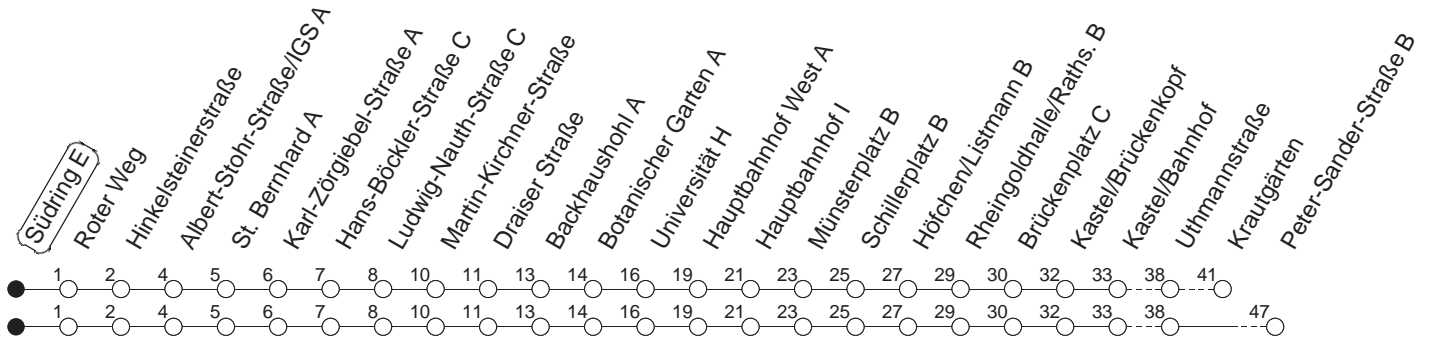

57

Südring E

BUS

→ Kastel

🕒	Mo.-Fr. (Schule)	Mo.-Fr. (Ferien)	Samstag	Sonn-/Feiertag
4	54 _P	54 _P		
5	24 _P 47 _P	24 _P 47 _P		
6	17 _P 32 _H 47 _P	17 _P 32 _H 47 _P	44 _H	
7	02 _H 17 _P 47 _P	02 _H 17 _P 47 _P	14 _H 47 _K	
8	17 _P 47 _K	17 _P 47 _K	17 _K 47 _K	44 _H
9	17 _K 47 _K	17 _K 47 _K	17 _K 47 _K	14 _H 44 _H
10				14 _H 44 _H
11				14 _H 44 _H
12				14 _H 44 _H
13	32 _H			14 _H 44 _H
14				14 _H 44 _H
15				14 _H 44 _H
16				14 _H 44 _H
17				14 _H 44 _H
18				14 _H 44 _H
19				14 _H 44 _H
20	44 _H	44 _H	44 _H	14 _H 44 _H
21	14 _H 44 _H	14 _H 44 _H	14 _H 44 _H	14 _H 44 _H
22	14 _H 44 _{Hfn}	14 _H 44 _{Hfn}	14 _H 44 _H	14 _H
23	14 _{Hfn} 44 _{Hfn}	14 _{Hfn} 44 _{Hfn}	14 _H 44 _H	
0	14 _{Hfn}	14 _{Hfn}	14 _H	

P : Bis Peter-Sander-Straße
H : Nur bis Hauptbahnhof

K : Bis Krautgärten
fn : Nur Nacht Freitag auf Samstag und Nacht vor Feiertag auf den Feiertag

gültig ab: ab 31.05.2021

Ferien in RLP: 21.12.20-06.01.21 / 29.03.-06.04. / 25.05.-02.06. / 19.07.-27.08. / 11.10.-22.10.21.