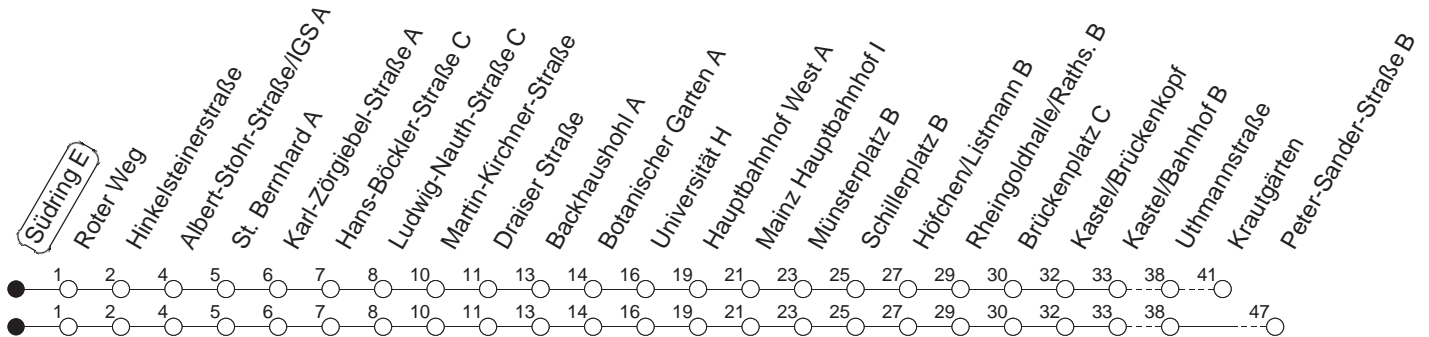

57

Südring E

BUS

→ Kastel

🕒	Mo.-Fr. (Schule)			Mo.-Fr. (Ferien)			Samstag		Sonn-/Feiertag	
4	54 _P			54 _P						
5	24 _P	47 _P		24 _P	47 _P					
6	17 _P	32 _H	47 _P	17 _P	32 _H	47 _P	44 _H			
7	02 _H	17 _P	47 _P	02 _H	17 _P	47 _P	14 _H	47 _K		
8	17 _P	47 _K		17 _P	47 _K		17 _K	47 _K	44 _H	
9	17 _K	47 _K		17 _K	47 _K		17 _K	47 _K	14 _H	44 _H
10									14 _H	44 _H
11									14 _H	44 _H
12									14 _H	44 _H
13	32 _H								14 _H	44 _H
14									14 _H	44 _H
15									14 _H	44 _H
16									14 _H	44 _H
17									14 _H	44 _H
18									14 _H	44 _H
19									14 _H	44 _H
20	44 _H			44 _H			44 _H		14 _H	44 _H
21	14 _H	44 _H		14 _H	44 _H		14 _H	44 _H	14 _H	44 _H
22	14 _H	44 _{Hfn}		14 _H	44 _{Hfn}		14 _H	44 _H	14 _H	
23	14 _{Hfn}	44 _{Hfn}		14 _{Hfn}	44 _{Hfn}		14 _H	44 _H		
0	14 _{Hfn}			14 _{Hfn}			14 _H			

P : Bis Peter-Sander-Straße
H : Nur bis Hauptbahnhof

K : Bis Krautgärten
fn : Nur Nacht Freitag auf Samstag und Nacht vor Feiertag auf den Feiertag

gültig ab: 01.04.22

Ferien in Rheinland-Pfalz: 11.04. - 22.04. / 27.05. / 17.06. / 25.07. - 02.09. / 17.10. - 31.10.22.