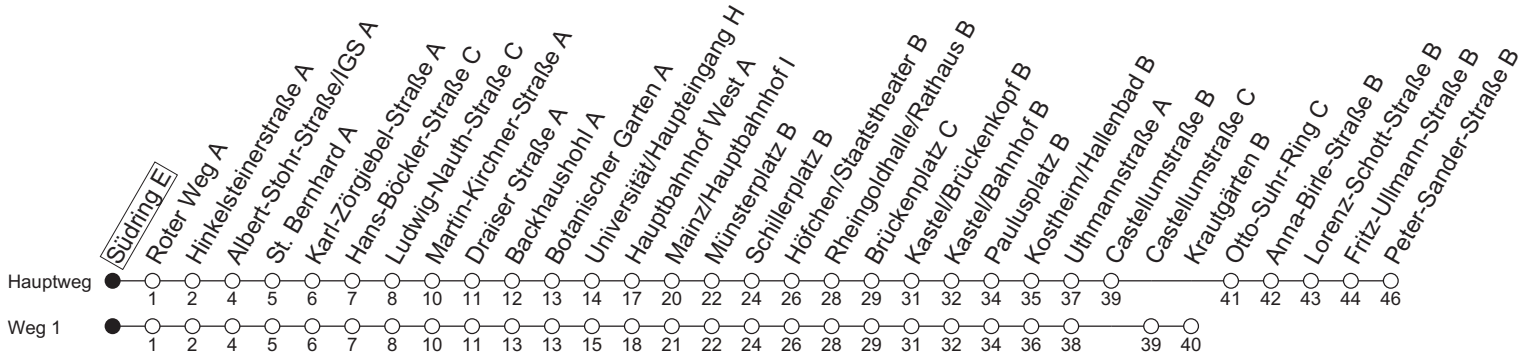

# Südring E

→ Mainz-Kastel/Peter-Sander-Straße B

	Montag-Freitag	Samstag	Sonn-/Feiertag
4	53		
5	23 45		
6	15 30 <sub>a</sub> 45		
7	00 <sub>a</sub> 15 45		
8	15 45 <sub>1</sub>	15 <sub>1</sub> 45 <sub>1</sub>	
9	15 <sub>1</sub> 45 <sub>1</sub>	15 <sub>1</sub> 45 <sub>1</sub>	
10			14 <sub>a</sub> 44 <sub>a</sub>
11			14 <sub>a</sub> 44 <sub>a</sub>
12			14 <sub>a</sub> 44 <sub>a</sub>
13	30 <sub>sa</sub>		14 <sub>a</sub> 44 <sub>a</sub>
14			14 <sub>a</sub> 44 <sub>a</sub>
15			14 <sub>a</sub> 44 <sub>a</sub>
16			14 <sub>a</sub> 44 <sub>a</sub>
17			14 <sub>a</sub> 44 <sub>a</sub>
18			14 <sub>a</sub> 44 <sub>a</sub>
19			14 <sub>a</sub> 44 <sub>a</sub>
20	44 <sub>a</sub>	44 <sub>a</sub>	14 <sub>a</sub> 44 <sub>a</sub>
21	14 <sub>a</sub> 44 <sub>a</sub>	14 <sub>a</sub> 44 <sub>a</sub>	14 <sub>a</sub> 44 <sub>a</sub>
22	14 <sub>a</sub>	14 <sub>a</sub>	14 <sub>a</sub>

1 : fährt Weg 1

a : nur bis Mainz/Hauptbahnhof I

S : Nur an Schultagen in Rheinland-Pfalz

gültig ab: 13.04.2026

Ferien RLP: 20.12.25-07.01.26 / 16.-17.02. / 28.03.-12.04. / 15.05. / 05.06. / 27.06.-09.08. / 03.10.-18.10.26