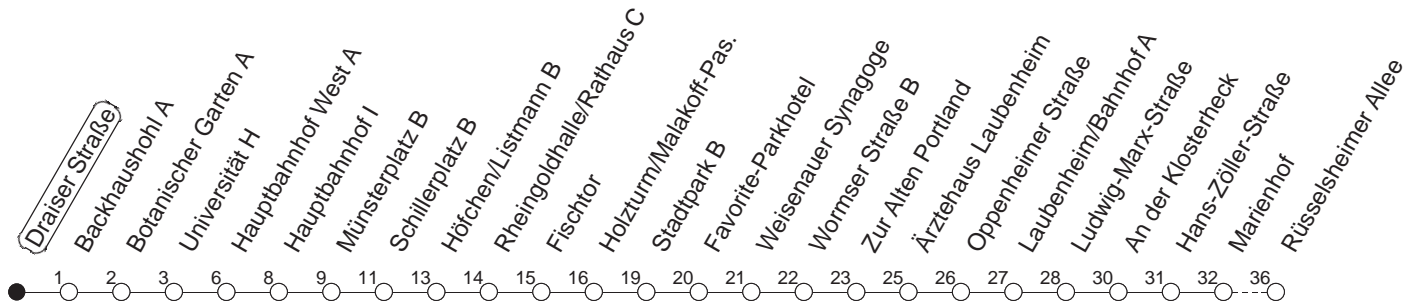

90

Draiser Straße

BUS

→ Laubenheim/Rüsselsheimer Allee

🕒	Nächte auf Mo.-Fr.	Nächte auf Sa.	Nächte auf Sonn-/Feiertage	Besondere Feiertage*
22	47			47
23	17 47			17 47
0	47	47	47	47
1		17 47	17 47	47
2		47	47	47
3	47 _H	47 _H	47 _H	47 _H
4		47 _H	47 _H	47 _H
5		47	47	47
6			47	47 _{So}
7			47	47 _{So}

H : Nur bis Hauptbahnhof

So : Nicht an Samstagmorgen

gültig ab: 13.12.20

* Nächte 25. auf 26. u. 26. auf 27.12.; 01. auf 02.01.; Karfreitag auf -samstag; Ostersonntag auf -montag; 01. auf 02.05; Pfingstsonntag auf -montag