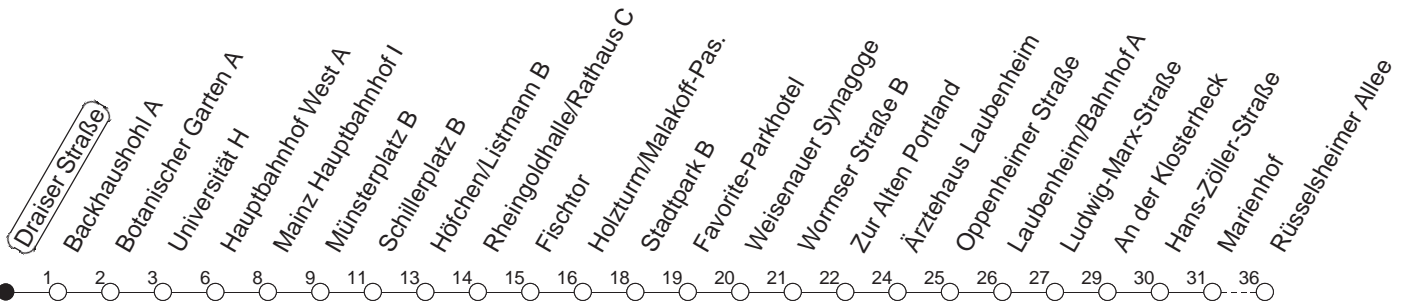

90

Draiser Straße

BUS

→ Laubenheim/Rüsselsheimer Allee

🕒	Nächte auf Mo.-Fr.	Nächte auf Sa.	Nächte auf Sonn-/Feiertage	Besondere Feiertage*
22	47			47
23	17 47			17 47
0	47	47	47	47
1		17 47	17 47	47
2		47	47	47
3		47 _H	47 _H	47 _H
4		47 _H	47 _H	47 _H
5		47	47	47
6			47	47 _n
7			47	47 _n

H : Nur bis Hauptbahnhof

n : Nicht am Morgen des Karsamstags

gültig ab: 01.04.22

* Diese Spalte gilt in den Nächten Karfreitag auf Karsamstag; Ostersonntag auf Ostermontag; Pfingstsonntag auf Pfingstmontag; 02. auf 03.10.22.