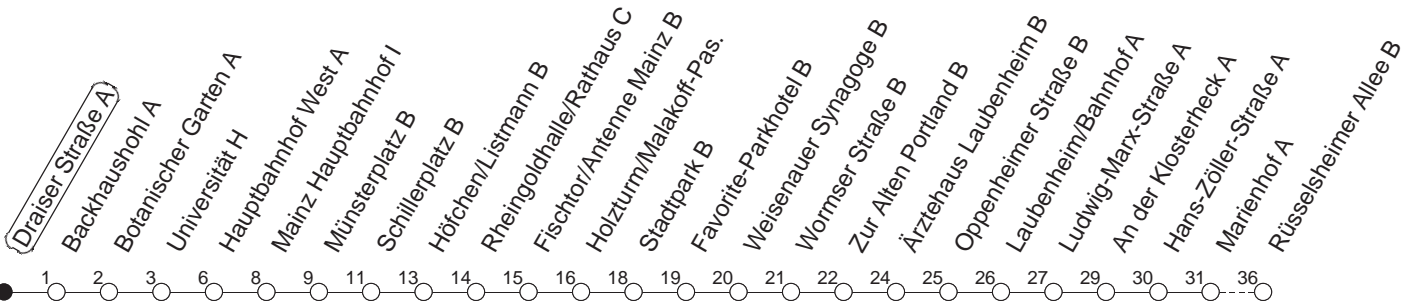

90

Draiser Straße A

BUS

→ Laubenheim/Rüsselsheimer Allee

🕒	Montag bis Donnerstag	Freitag	Samstag	Sonn- und Feiertag
5			47	47
6				47
7				47
8				
9				
10				
11				
12				
13				
14				
15				
16				
17				
18				
19				
20				
21				
22	47			47
23	17 47	47	47	17 47
0	47	17 47	17 47	47
1		47	47	
2		47	47	
3		47 ^H	47 ^H	
4		47 ^H	47 ^H	

H : Nur bis Hauptbahnhof

gültig ab: ab 11.12.2022

In Nächten vor Feiertagen gilt auf dieser Linie der Freitagsfahrplan.

Weitere Infos im Verkehrs Center Mainz (Tel. 0 61 31 - 12 77 77) und www.mainzer-mobilitaet.de