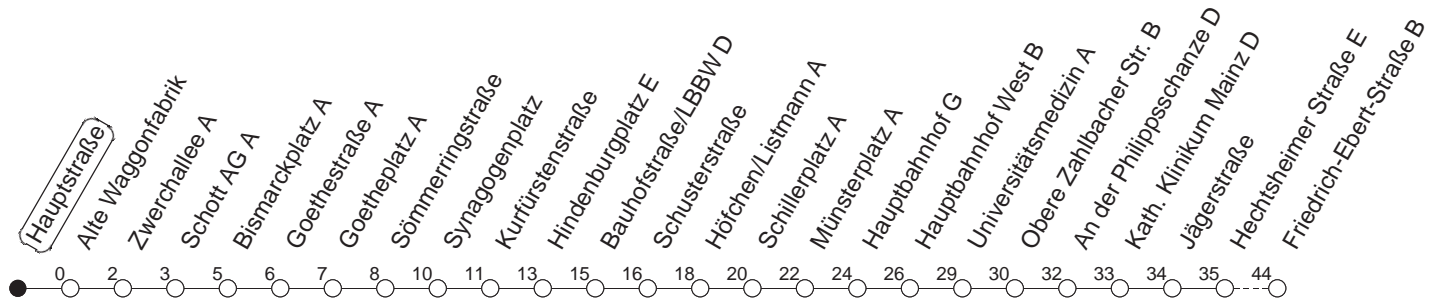

## Hauptstraße

BUS

Weisenau/Friedrich-Ebert-Str.

### Umleitungsfahrplan Baustelle Mombacher Hauptstraße

	Mo.-Fr. (Schule)	Mo.-Fr. (Ferien)	Samstag	Sonn-/Feiertag
5	29	29		
6	00 22 37 52 <sub>z</sub>	00 22 37 52	29 59	
7	07 19 <sub>G</sub> 22 34 <sub>G</sub> 37 52	07 22 37 52	29 59	
8	07 22 37 52	07 22 37 52	29 52	29 59
9	07 22 37 52	07 22 37 52	07 22 37 52	29 59
10	07 22 37 52	07 22 37 52	07 22 37 52	29 59
11	07 22 37 52	07 22 37 52	07 22 37 52	29 59
12	07 22 37 52	07 22 37 52	07 22 37 52	29 59
13	07 22 37 52	07 22 37 52	07 22 37 52	29 59
14	07 22 37 52	07 22 37 52	07 22 37 52	29 59
15	07 22 37 52	07 22 37 52	07 22 37 52	29 59
16	07 22 37 52	07 22 37 52	07 22 37 52	29 59
17	07 22 37 52	07 22 37 52	07 22 37 52	29 59
18	07 22 37 52	07 22 37 52	11 29 59	29 59
19	07 22 37 52	07 22 37 52	29 59	29 59
20	07 29 59	07 29 59	29 59	29 59
21	29 59	29 59	29 59	29 59
22	29 <sub>fn</sub> 59 <sub>fn</sub>	29 <sub>fn</sub> 59 <sub>fn</sub>	29 59	
23	29 <sub>fn</sub> 59 <sub>fn</sub>	29 <sub>fn</sub> 59 <sub>fn</sub>	29 59	

fn : Nur Nacht Freitag auf Samstag und Nacht vor Feiertag auf den Feiertag

gültig ab: 15.12.19

Ferien in RLP: 23.12.19-06.01.20 / 17.02.-26.02. / 09.04.-17.04. / 22.05. / 12.06 / 06.07.-14.08. / 12.10.-23.10.20