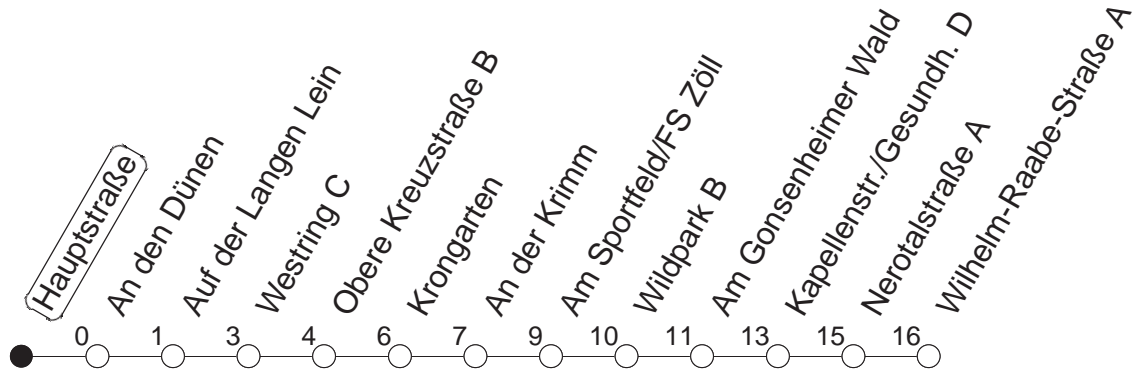

62

Hauptstraße

BUS

Gonsenheim/Wilh.-Raabe-Str.

Umleitungsfahrplan Baustelle Mombacher Hauptstraße

Uhrzeit	Mo.-Fr. (Schule)				Mo.-Fr. (Ferien)				Samstag				Sonn-/Feiertag	
5	20 _w	50 _w			20 _w	50 _w								
6	20 _w	51			20 _w	51			59 _w					
7	06 _w	21	36 _A	51	06 _w	21	36 _w	51	29 _w	59 _w				
8	06 _w	21	36 _w	51	06 _w	21	36 _w	51	29 _w	59 _w			59 _w	
9	06 _w	21	36 _w	51	06 _w	21	36 _w	51	18 _w	36 _w	51 _w		29 _w	59 _w
10	06 _w	21	36 _w	51	06 _w	21	36 _w	51	06 _w	21 _w	36 _w	51 _w	29 _w	59 _w
11	06 _w	21	36 _w	51	06 _w	21	36 _w	51	06 _w	21 _w	36 _w	51 _w	29 _w	59 _w
12	06 _w	21	36 _w	51	06 _w	21	36 _w	51	06 _w	21 _w	36 _w	51 _w	29 _w	59 _w
13	06 _w	21	36 _w	51	06 _w	21	36 _w	51	06 _w	21 _w	36 _w	51 _w	29 _w	59 _w
14	06 _w	21	36 _w	51	06 _w	21	36 _w	51	06 _w	21 _w	36 _w	51 _w	29 _w	59 _w
15	06 _w	21	36 _w	51	06 _w	21	36 _w	51	06 _w	21 _w	36 _w	51 _w	29 _w	59 _w
16	06 _w	21	36 _w	51	06 _w	21	36 _w	51	06 _w	21 _w	36 _w	51 _w	29 _w	59 _w
17	06 _w	21	36 _w	51	06 _w	21	36 _w	51	06 _w	21 _w	36 _w		29 _w	59 _w
18	06 _w	21	36 _w	51	06 _w	21	36 _w	51	06 _w	36 _w	59 _w		29 _w	59 _w
19	06 _w	21	36 _w	51 _w	06 _w	21	36 _w	51 _w	29 _w	59 _w			29 _w	59 _w
20	06 _w	21 _w	36 _w	59 _w	06 _w	21 _w	36 _w	59 _w	29 _w	59 _w			29 _w	59 _w
21	29 _w	59 _w			29 _w	59 _w			29 _w	59 _w			29 _w	59 _w
22	29 _w	59 _w			29 _w	59 _w			29 _w	59 _w			29 _w	59 _w
23	29 _{wfn}	59 _{wfn}			29 _{wfn}	59 _{wfn}			29 _w	59 _w				
0	29 _{wfn}	59 _{wfn}			29 _{wfn}	59 _{wfn}			29 _w	59 _w				

w : Nur bis Wildpark

fn : Nur Nacht Freitag auf Samstag und Nacht vor Feiertag auf den Feiertag

A : Ab Kapellenstraße weiter über Gonsenheim Rathaus - Hochschule Mainz bis Albert-Stoehr-Straße/IGS Bretzenheim

gültig ab: 15.12.19

Ferien in RLP: 23.12.19-06.01.20 / 17.02.-26.02. / 09.04.-17.04. / 22.05. / 12.06 / 06.07.-14.08. / 12.10.-23.10.20

Weitere Infos im Verkehrs Center Mainz (Tel. 0 61 31 - 12 77 77) und www.mainzer-mobilitaet.de