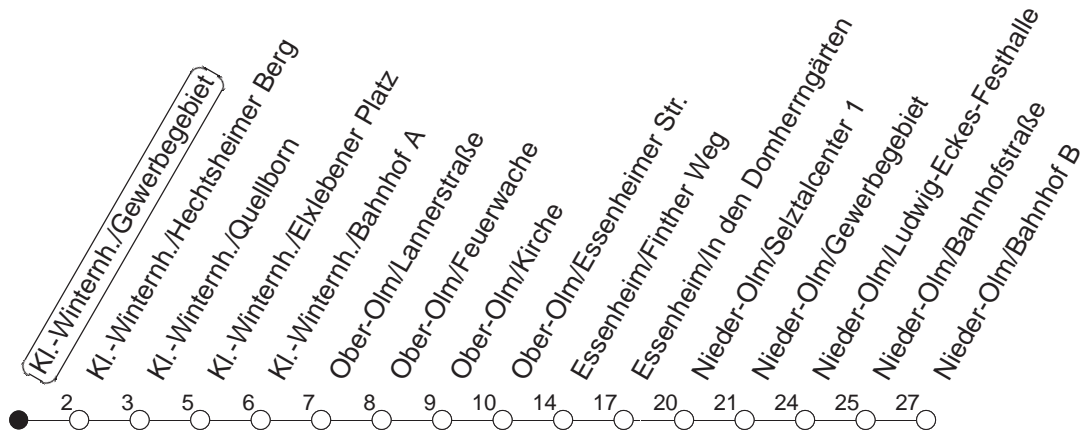

55

Klein-Winternh./Gewerbegebiet

BUS

→ Nieder-Olm/Bahnhof

Uhrzeit	Mo.-Fr. (Schule)		Mo.-Fr. (Ferien)		Samstag	Sonn-/Feiertag
6	46		46			
7	21	51	21	51		
8	51		51			
9						
10	21		21			
11	51		51			
12						
13	21	51	21	51		
14	21	51	21	51		
15	21	51	21	51		
16	21	51	21	51		
17	21	51	21	51		

gültig ab: 13.12.20

Ferien in RLP: 21.12.20-06.01.21 / 29.03.-06.04. / 25.05.-02.06. / 19.07.-27.08. / 11.10.-22.10.21.

Weitere Infos im Verkehrs Center Mainz (Tel. 0 61 31 - 12 77 77) und www.mainzer-mobilitaet.de