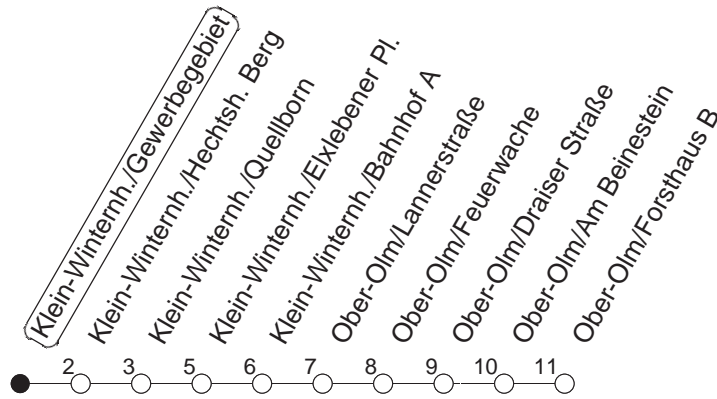

93

Klein-Winternh./Gewerbegebiet

BUS

→ Ober-Olm/Forsthaus, weiter nach Mainz/Hauptbahnhof

	Nächte auf Mo.-Fr.	Nächte auf Sa.	Nächte auf Sonn-/Feiertage	Besondere Feiertage*
1		57	57	
2				
3		27	27	27

gültig ab: 01.04.22

* Diese Spalte gilt in den Nächten Karfreitag auf Karsamstag; Ostersonntag auf Ostermontag; Pfingstsonntag auf Pfingstmontag; 02. auf 03.10.22.

Weitere Infos im Verkehrs Center Mainz (Tel. 0 61 31 - 12 77 77) und www.mainzer-mobilitaet.de