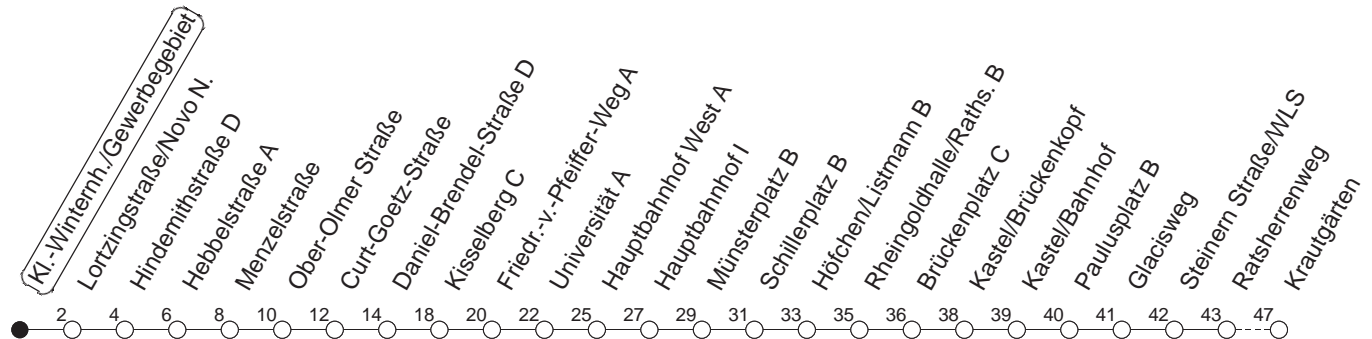

55

Klein-Winternh./Gewerbegebiet

BUS

→ Mainz-Kastel/Krautgärten

🕒	Mo.-Fr. (Schule)	Mo.-Fr. (Ferien)	Samstag	Sonn-/Feiertag
6	37	37		
7	04 34	04 34		
8	04 34 _B	04 34 _B		
9	07 _B	07 _B		
10	07 _L	07 _L		
11	37 _L	37 _L		
12				
13	07 _L	07 _L		
14	07 37	07 37		
15	07 37	07 37		
16	07 37	07 37		
17	07 37	07 37		
18	07 _H	07 _H		

B : Nur bis Brückenplatz

H : Nur bis Hauptbahnhof

L : Nur bis Lerchenberg/Hindemithstraße

gültig ab: 13.12.20

Ferien in RLP: 21.12.20-06.01.21 / 29.03.-06.04. / 25.05.-02.06. / 19.07.-27.08. / 11.10.-22.10.21.