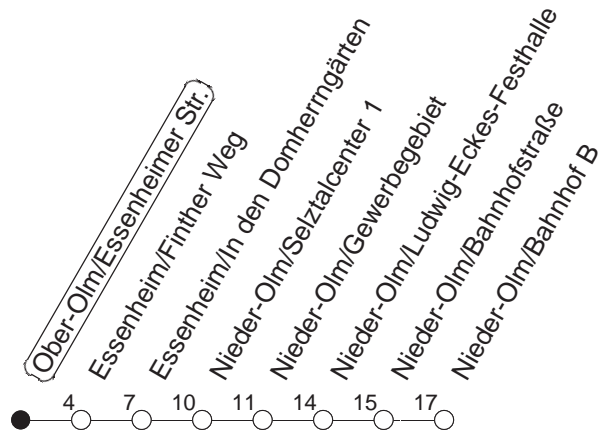

55

Ober-Olm/Essenheimer Straße

BUS

→ Nieder-Olm/Bahnhof

🕒	Mo.-Fr. (Schule)	Mo.-Fr. (Ferien)	Samstag	Sonn-/Feiertag
6	56	56		
7	31	31		
8	01	01		
9	01	01		
10	31	31		
11				
12	01	01		
13	31	31		
14	01 31	01 31		
15	01 31	01 31		
16	01 31	01 31		
17	01 31	01 31		
18	01	01		

gültig ab: 13.12.20

Ferien in RLP: 21.12.20-06.01.21 / 29.03.-06.04. / 25.05.-02.06. / 19.07.-27.08. / 11.10.-22.10.21.

Weitere Infos im Verkehrs Center Mainz (Tel. 0 61 31 - 12 77 77) und www.mainzer-mobilitaet.de