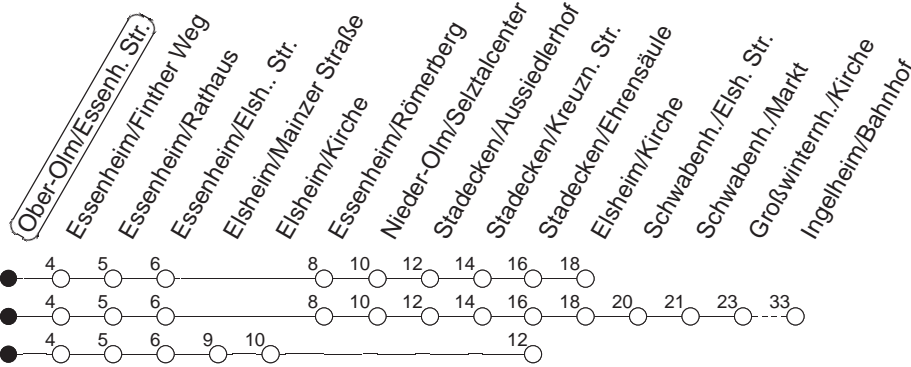

75

Ober-Olm/Essenheimer Straße

BUS

→ Ingelheim/Bahnhof

	Mo.-Fr. (Schule)	Mo.-Fr. (Ferien)	Samstag	Sonn-/Feiertag
13	53	58 _{Ee}		
14				
15				
16				
17				
18				
19				
20				
21	54 _{Kmd}	54 _{fn}	54 _{Kmd}	54 _{fn}

Ee : Nur bis Stackeden/Ehrensäule, ab Essenh./Elsheimer Str. über Elsheim/Kirche (nicht über Selztal-Center)

K : Nur bis Elsheim/Kirche
 md : Nur Montag - Donnerstag
 fn : Nur Freitag

gültig ab: 13.12.20

Ferien Mainz: 21.12.20-05.01.21 / 15./16.02. / 29.03.-06.04. / 25.05.-04.06. / 14.05. / 19.07.-27.08. / 11.10.-22.10.21.

Weitere Infos im Verkehrs Center Mainz (Tel. 0 61 31 - 12 77 77) und www.mainzer-mobilitaet.de