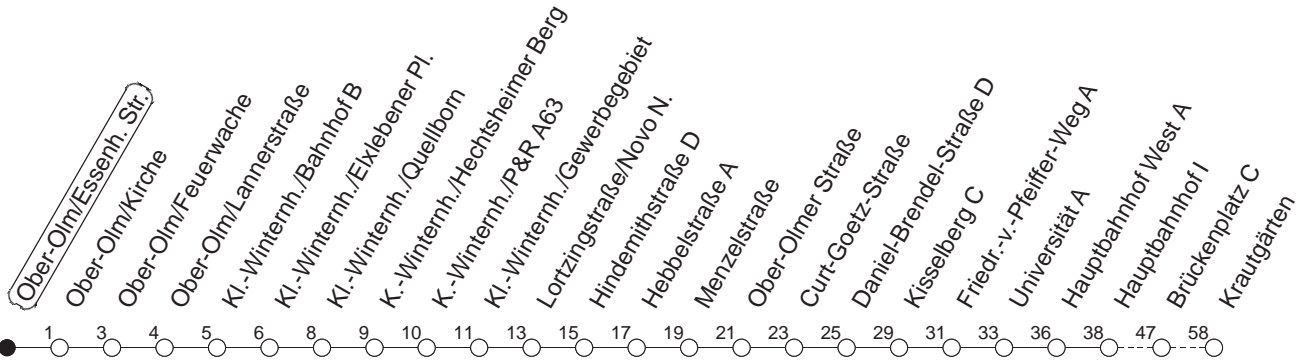

55

Ober-Olm/Essenheimer Straße

BUS

→ Mainz-Kastel/Krautgärten

🕒	Mo.-Fr. (Schule)	Mo.-Fr. (Ferien)	Samstag	Sonn-/Feiertag
6	26 53	26 53		
7	23 53	23 53		
8	23 _B 56 _B	23 _B 56 _B		
9	56 _L	56 _L		
10				
11	26 _L	26 _L		
12	56 _L	56 _L		
13	56	56		
14	26 56	26 56		
15	26 56	26 56		
16	26 56	26 56		
17	26 56 _H	26 56 _H		

B : Nur bis Brückenplatz

H : Nur bis Hauptbahnhof

L : Nur bis Lerchenberg/Hindemithstraße

gültig ab: 13.12.20

Ferien in RLP: 21.12.20-06.01.21 / 29.03.-06.04. / 25.05.-02.06. / 19.07.-27.08. / 11.10.-22.10.21.