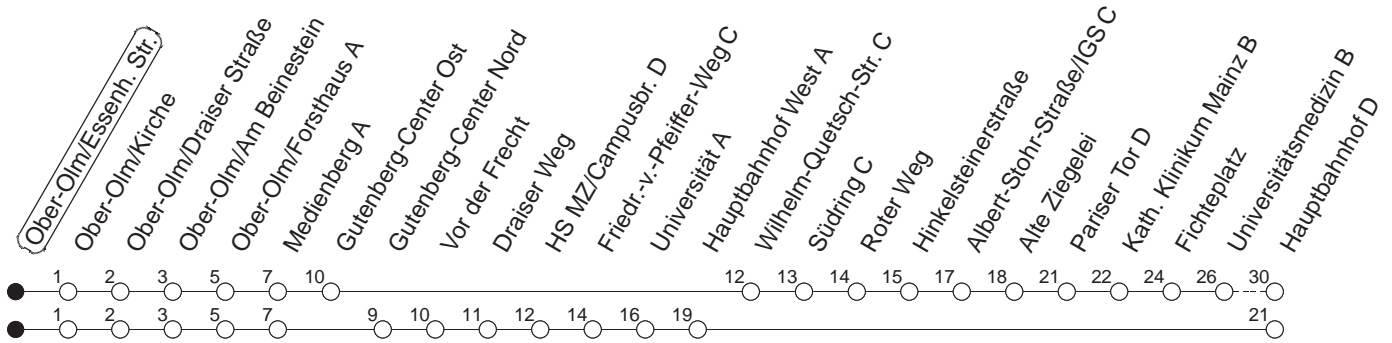

75

Ober-Olm/Essenheimer Straße

BUS

→ Mainz/Hauptbahnhof

🕒	Mo.-Fr. (Schule)	Mo.-Fr. (Ferien)	Samstag	Sonn-/Feiertag
7	08 _u			
8				
9				
10				
11				
12				
13				
14				
15				
16				
17				
18				
19				
20				
21				
22	30 _{vmd}	30 _{vmd}		
23	36 _{vfn}	36 _{vfn}	36 _v	

u : Ab Medienberg über Mainz-Bretzenheim -
Pariser Tor und Universitätsmedizin
v : Über Ober-Olm/Draiser Straße

md : Nur Montag - Donnerstag
fn : Nur Freitag

gültig ab: 13.12.20

Ferien Mainz: 21.12.20-05.01.21 / 15./16.02. / 29.03.-06.04. / 25.05.-04.06. / 14.05. / 19.07.-27.08. / 11.10.-22.10.21.