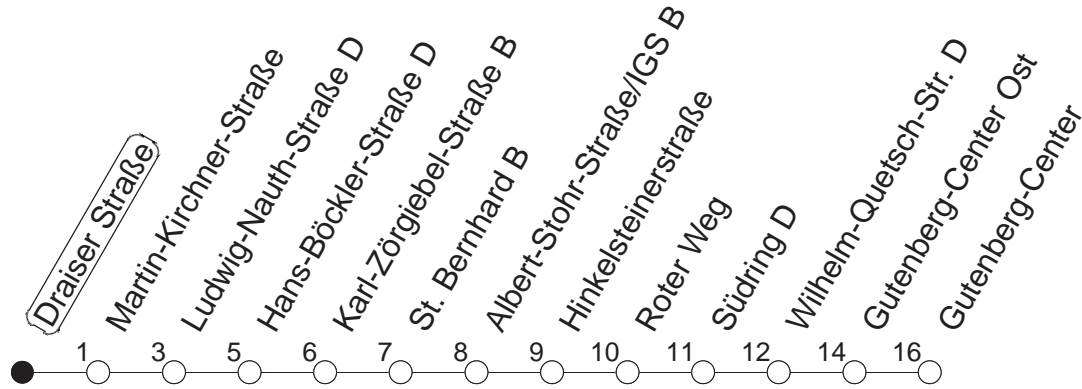

57

Draiser Straße

BUS

→ Bretzenheim/Gutenberg-Center

🕒	Mo.-Fr. (Schule)				Mo.-Fr. (Ferien)				Samstag		Sonn-/Feiertag	
6	00 _B	30 _B			00 _B	30 _B						
7	00 _B	30 _B			00 _B	30 _B			00 _B	30 _B		
8	00 _B	30 _B			00 _B	30 _B			03 _B	33 _B		
9	00 _B	30			00 _B	30			00 _B	30	00 _B	30 _B
10	00	30			00	30			00	30	00 _B	30 _B
11	00	30			00	30			00	30	00 _B	30 _B
12	00	30			00	30			00	30	00 _B	30 _B
13	00	20 _B	30	45 _L	00	30	45 _L		00	30	00 _B	30 _B
14	00	15 _L	30	45 _L	00	15 _L	30	45 _L	00	30	00 _B	30 _B
15	00	15 _L	30	45 _L	00	15 _L	30	45 _L	00	30	00 _B	30 _B
16	00	15 _L	30	45 _L	00	15 _L	30	45 _L	00	30	00 _B	30 _B
17	00	15 _L	30	45 _L	00	15 _L	30	45 _L	00	30	00 _B	30 _B
18	00	15 _L	30		00	15 _L	30		00	30	00 _B	30 _B
19	00	30			00	30			00	30	00 _B	30 _B
20	00 _B	30 _B			00 _B	30 _B			00 _B	30 _B	00 _B	30 _B
21	00 _B	30 _B			00 _B	30 _B			00 _B	30 _B	00 _B	30 _B
22	00 _B	30 _B			00 _B	30 _B			00 _B	30 _B	02 _B	32 _B
23	00 _{Bfn}	30 _{Bfn}			00 _{Bfn}	30 _{Bfn}			00 _B	30 _B		
0	00 _{Bfn}	32 _{Bfn}			00 _{Bfn}	32 _{Bfn}			00 _B	32 _B		

B : Nur bis Südring

L : Nur bis Ludwig-Nauth-Straße

fn : Nur Nacht Freitag auf Samstag und Nacht vor Feiertag auf den Feiertag

gültig ab: 01.04.22

Ferien in Rheinland-Pfalz: 11.04. - 22.04. / 27.05. / 17.06. / 25.07. - 02.09. / 17.10. - 31.10.22.