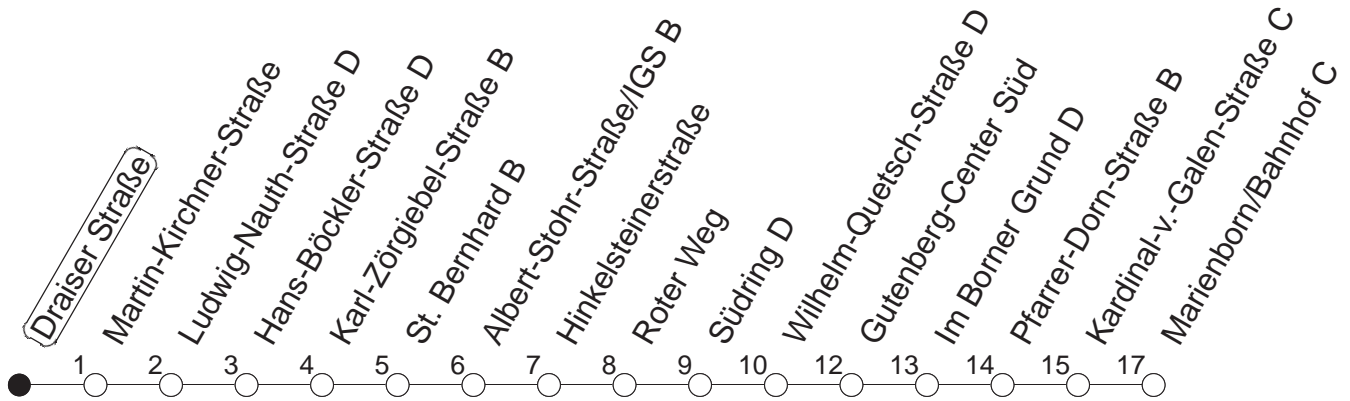

# 90

## Draiser Straße

BUS

→ Marienborn/Bahnhof

🕒	Nächte auf Mo.-Fr.	Nächte auf Sa.	Nächte auf Sonn-/Feiertage	Besondere Feiertage*
23	06 36			06 36
0	06			06
1	06	06 36	06 36	06
2		06	06	06
3		06	06	06
4		06	06	06
5		06	06	06
6		06 <sub>R</sub>	06	06 <sub>N</sub>
7			06	06 <sub>So</sub>
8			06 <sub>R</sub>	06 <sub>SoR</sub>

R : Nur bis Südring

So : Nicht an Samstagmorgen

N : An Samstagmorgen nur bis Südring, an Sonn- und Feiertagen bis Marienborn

gültig ab: 13.12.20

\* Nächte 25. auf 26. u. 26. auf 27.12.; 01. auf 02.01.; Karfreitag auf -samstag; Ostersonntag auf -montag; 01. auf 02.05; Pfingstsonntag auf -montag