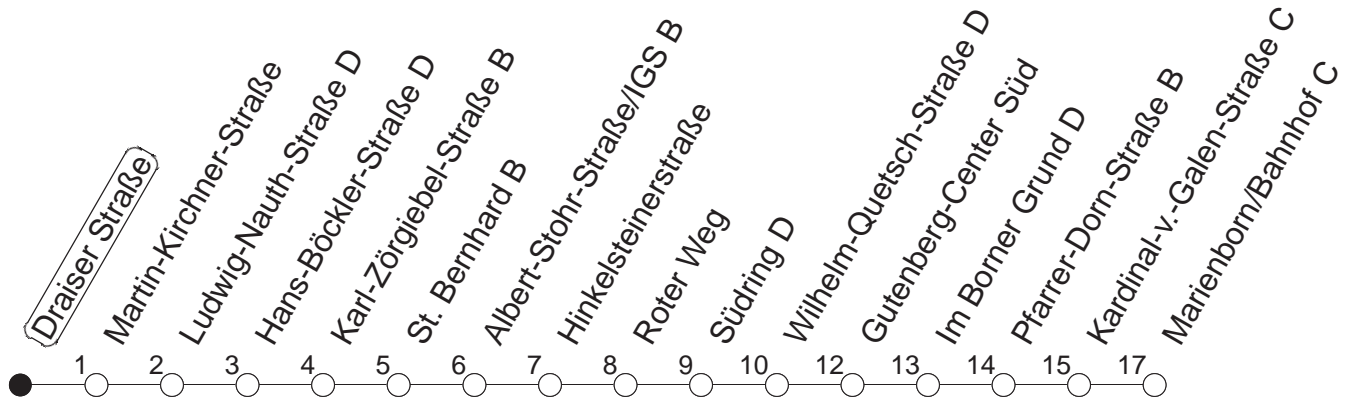

90

Draiser Straße

BUS

→ Marienborn/Bahnhof

🕒	Nächte auf Mo.-Fr.		Nächte auf Sa.		Nächte auf Sonn-/Feiertage		Besondere Feiertage*	
	06	36	06	36	06	36	06	36
23	06	36					06	36
0	06						06	
1	06		06	36	06	36	09	
2			06		06		09	
3			06		06		06	
4			06		06		06	
5			06		06		06	
6			06 _R		06		06 _K	
7					06		06 _n	
8					06 _R		06 _{nR}	

R : Nur bis Südring

n : Nicht am Morgen des Karsamstags

K : Am Morgen des Karsamstags nur bis Südring

gültig ab: 01.04.22

* Diese Spalte gilt in den Nächten Karfreitag auf Karsamstag; Ostersonntag auf Ostermontag; Pfingstsonntag auf Pfingstmontag; 02. auf 03.10.22.