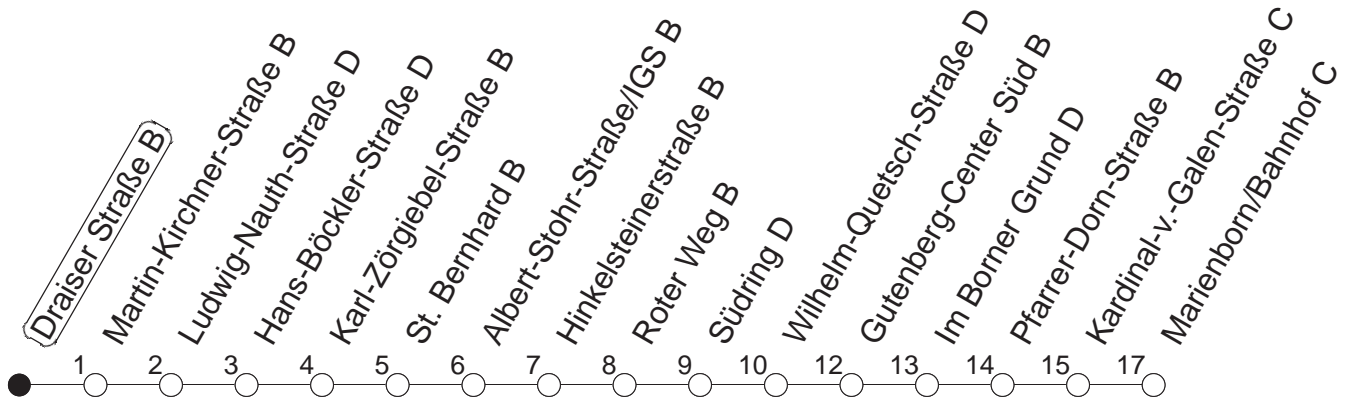

90

Draiser Straße B

BUS

→ Marienborn/Bahnhof

🕒	Montag bis Donnerstag	Freitag	Samstag	Sonn- und Feiertag
5			06	06
6			06 ^R	06
7				06
8				06 ^R
9				
10				
11				
12				
13				
14				
15				
16				
17				
18				
19				
20				
21				
22				
23	06 36			06 36
0	06	06 36	06 36	06
1	06	06	06	09
2		06	06	
3		06	06	
4		06	06	

^R: Nur bis Südring

gültig ab: ab 11.12.2022

In Nächten vor Feiertagen gilt auf dieser Linie der Freitagsfahrplan.

Weitere Infos im Verkehrs Center Mainz (Tel. 0 61 31 - 12 77 77) und www.mainzer-mobilitaet.de