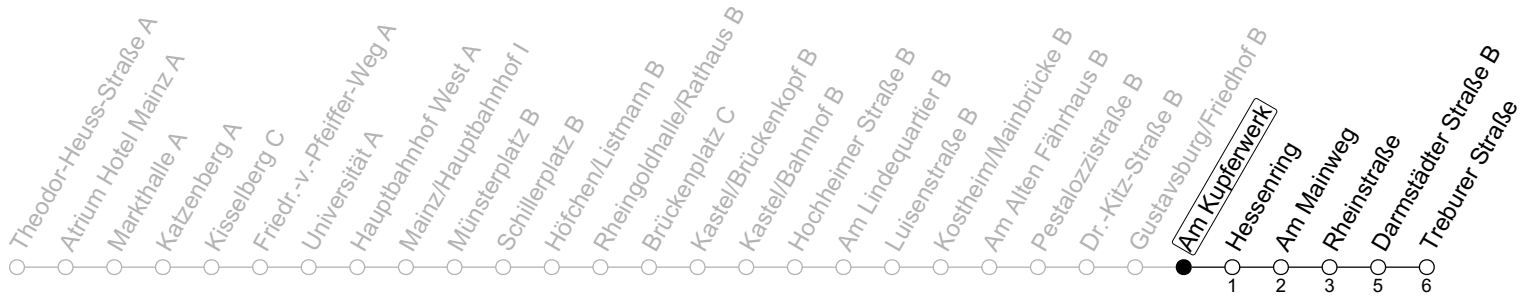

## Am Kupferwerk

→ Bischofsheim/Treburer Straße

	Montag-Freitag	Samstag
6	51	
7	21 <sub>IG</sub> 51 <sub>IG</sub>	
8	21 51	
9	21 51	21 51
10	21 51	21 51
11	21 51	21 51
12	21 51	21 51
13	21 51	21 51
14	21 51	21 51
15	21 51	21 51
16	21 51	21 51
17	21 51	21 51
18	21 51	21 51
19	21 51	
20	21	

IG : An Schultagen in Hessen bis IGS Mainspitze

gültig ab: 26.08.2024

Ferien RLP: 27.12.23-06.01.24 / 12.-14.02. / 25.03.-02.04. / 10.05. / 21.-31.05. / 15.07.-23.08. / 04.10. / 14.10.-25.10.24

Weitere Informationen im Verkehrs-Center Mainz (Tel. 0 61 31 - 12 77 77) und [www.mainzer-mobilitaet.de](http://www.mainzer-mobilitaet.de)