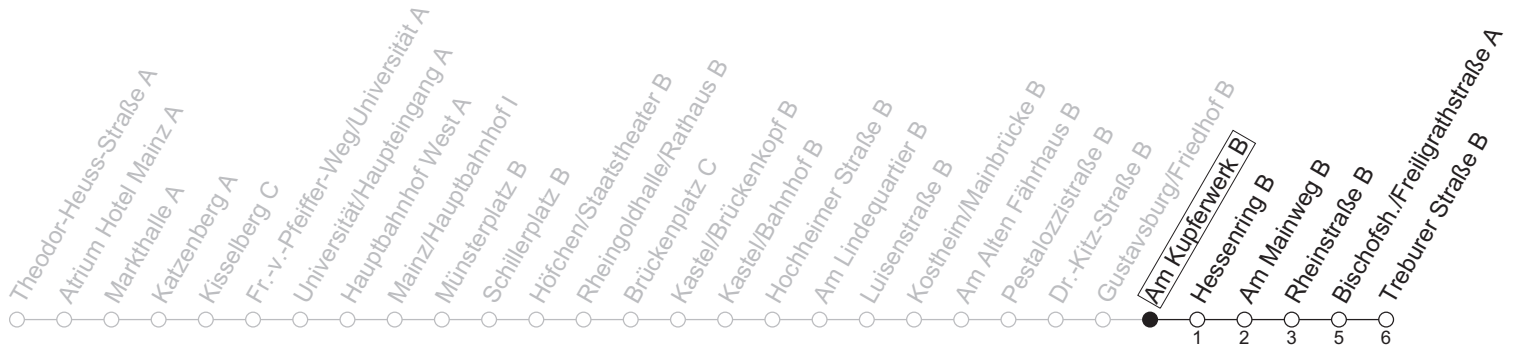

58

Am Kupferwerk B

→ Bischofsheim/Treburer Straße B

	Montag-Freitag	Samstag
6	50	
7	20 _{IGS} 50 _{IGS}	
8	20 50	
9	20 50	21 50
10	20 50	20 50
11	20 50	20 50
12	20 50	20 50
13	20 50	20 50
14	20 50	20 50
15	20 50	20 50
16	20 50	20 50
17	20 50	20 50
18	20 50	20 50
19	20 50	
20	20	

IGS: An Schultagen bis IGS Mainspitze

gültig ab: 13.04.2026

Ferien RLP: 20.12.25-07.01.26 / 16.-17.02. / 28.03.-12.04. / 15.05. / 05.06. / 27.06.-09.08. / 03.10.-18.10.26

Weitere Informationen im Verkehrs-Center Mainz (Tel. 0 61 31 - 12 77 77) und www.mainzer-mobilitaet.de