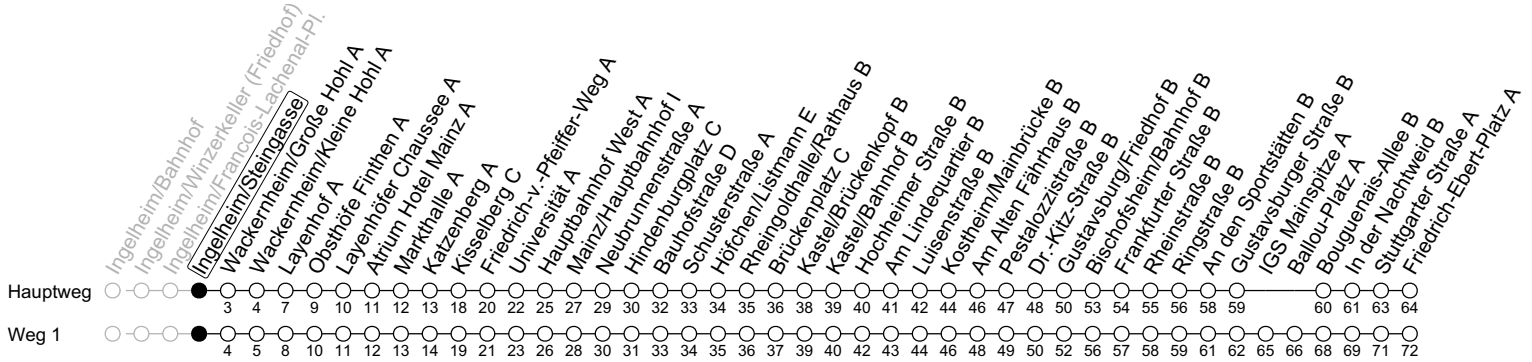

56

Ingelheim/Steingasse

→ Ginsheim/Friedrich-Ebert-Platz A

ÖPNV-Sperrung Münsterplatz ab 5.3.

	Montag-Freitag	Samstag	Sonn-/Feiertag
5	00 43		
6	43 _{1aS}	52	
7	13 _{1aS} 43	52	
8	13 _{RI} 43	43	52
9	43	43	52
10	43	43	52
11	43	43	52
12	43	43	52
13	13 _{RI} 43	43	52
14	43	43	52
15	43	43	52
16	13 _{RI} 43	43	52
17	43	43	52
18	43	51	52
19	52	51	52
20	22 52	51	52
21	52	52	52
22	52 _{Fn}	52	

1: fährt Weg 1

Fn: Nur Nacht Freitag auf Samstag und Nacht vor Feiertag auf den Feiertag

RI: Zwischen Ingelheim/Bahnhof und Wackernheim/Große Hohl nur an Schultagen in Rheinland-Pfalz; an schulfreien Tagen erst ab Große Hohl

aS: Über IGS Mainspitze nur an Schultagen in Hessen; an schulfreien Tagen zwischen Bouguenais-Allee und Friedrich-Ebert-Platz 5 Minuten früher

gültig ab: 05.03.2025

Ferien RLP: 21.12.24-08.01.25 / 12.04.-25.04. / 05.07.-17.08. / 11.10.-26.10.25