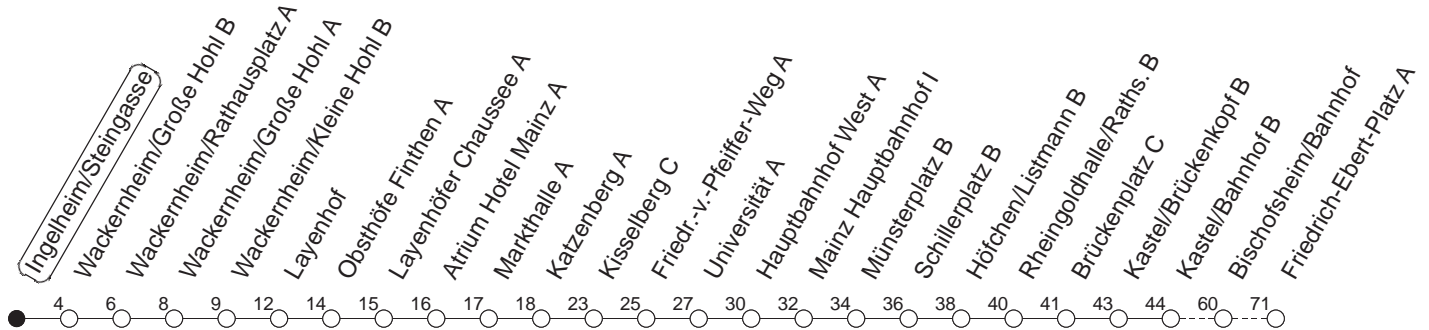

56

Ingelheim/Steingasse

BUS

→ Ginsheim/Fr.-Ebert-Platz
über Wackernheim - Mainz

| 🕒 | Mo.-Fr. (Schule) | Mo.-Fr. (Ferien) | Samstag | Sonn-/Feiertag |
|----|--------------------------|--------------------------|---------|----------------|
| 4 | 56 | 56 | | |
| 5 | 39 | 39 | | |
| 6 | 39 | 39 | 48 | |
| 7 | 09 39 | 09 39 | 48 | |
| 8 | 39 | 39 | 39 | 48 |
| 9 | 39 | 39 | 39 | 48 |
| 10 | 39 | 39 | 39 | 48 |
| 11 | 39 | 39 | 39 | 48 |
| 12 | 39 | 39 | 39 | 48 |
| 13 | 09 39 | 39 | 39 | 48 |
| 14 | 39 | 39 | 39 | 48 |
| 15 | 39 | 39 | 39 | 48 |
| 16 | 09 39 | 39 | 39 | 48 |
| 17 | 39 | 39 | 39 | 48 |
| 18 | 39 | 39 | 46 | 48 |
| 19 | 48 | 48 | 46 | 48 |
| 20 | 18 48 | 18 48 | 46 | 48 |
| 21 | 48 | 48 | 48 | 48 |
| 22 | 48 _{fn} | 48 _{fn} | 48 | |

fn : Nur Nacht Freitag auf Samstag und Nacht vor Feiertag auf den Feiertag

gültig ab: ab 11.12.2022

Ferien in RLP: 23.12.22 - 02.01.23 / 03.04. - 11.04. / 19.05. / 30.05. - 09.06. / 24.07. - 01.09. / 16.10. - 27.10.23