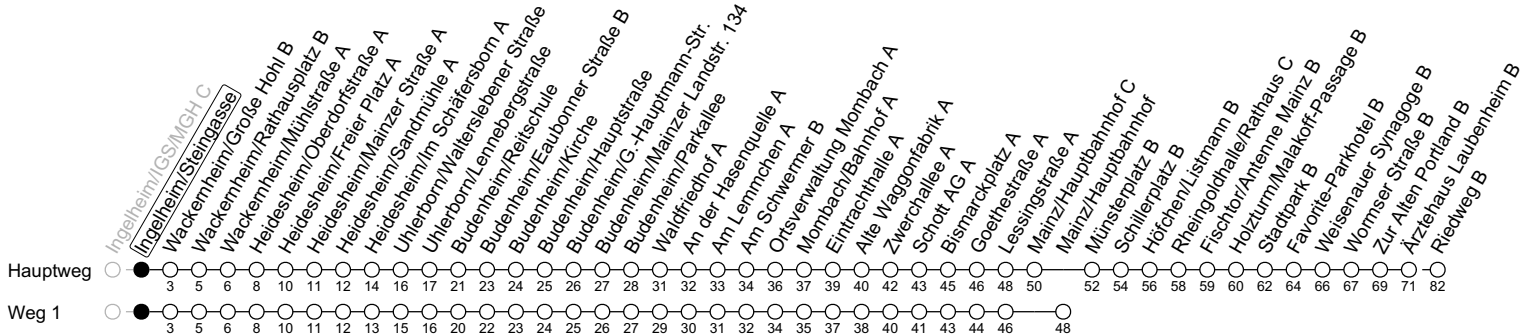

## Ingelheim/Steingasse

→ Mainz-Laubenheim/Riedweg B

## Sperrung Kreuzstraße

Montag-Freitag

5	22 <sub>1</sub>
6	22 <sub>F</sub> 22 <sub>aw</sub>
7	19
8	19
9	19
10	19
11	19
12	19
13	19
14	19
15	19
16	19
17	19
18	19
19	19

1 : fährt Weg 1

a : nur bis Wormser Straße B

F : Nur an schulfreien Tagen in Rheinland-Pfalz

w : Ab Wormser Str. weiter als Linie E über Ginsheimer Str. - Laubenheim/Bahnhof - Frankenhöhe zur IGS Bretzenheim

gültig ab: 06.05.2024

Ferien RLP: 27.12.-23.01.24 / 12.-14.02. / 25.03.-02.04. / 10.05. / 21.-31.05. / 15.07.-23.08. / 04.10. / 14.10.-25.10.24