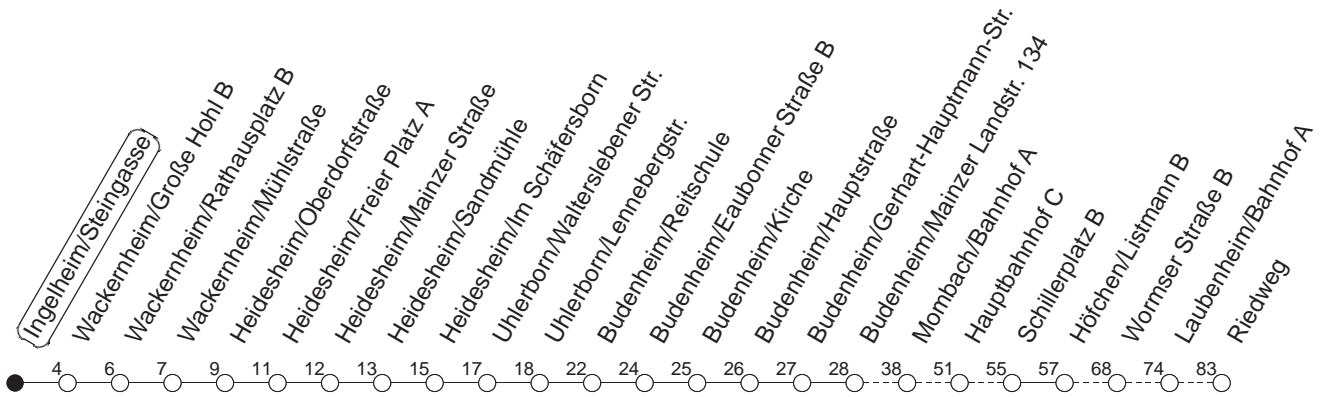

80

Ingelheim/Steingasse

BUS

→ Mainz-Laubenheim/Riedweg
ü. Wackernheim - Budenheim

🕒	Mo.-Fr. (Schule)	Mo.-Fr. (Ferien)	Samstag	Sonn-/Feiertag
5	21 _H	21 _H		
6	21	21		
7	19	19		
8	19	19		
9	19	19		
10	19	19		
11	19	19		
12	19	19		
13	19	19		
14	19	19		
15	19	19		
16	19	19		
17	19	19		
18	19	19		
19	19	19		

H : Nur bis Mainz/Hauptbahnhof

gültig ab: 01.04.22

Ferien in Rheinland-Pfalz: 11.04. - 22.04. / 27.05. / 17.06. / 25.07. - 02.09. / 17.10. - 31.10.22.

Weitere Infos im Verkehrs Center Mainz (Tel. 0 61 31 - 12 77 77) und www.mainzer-mobilitaet.de