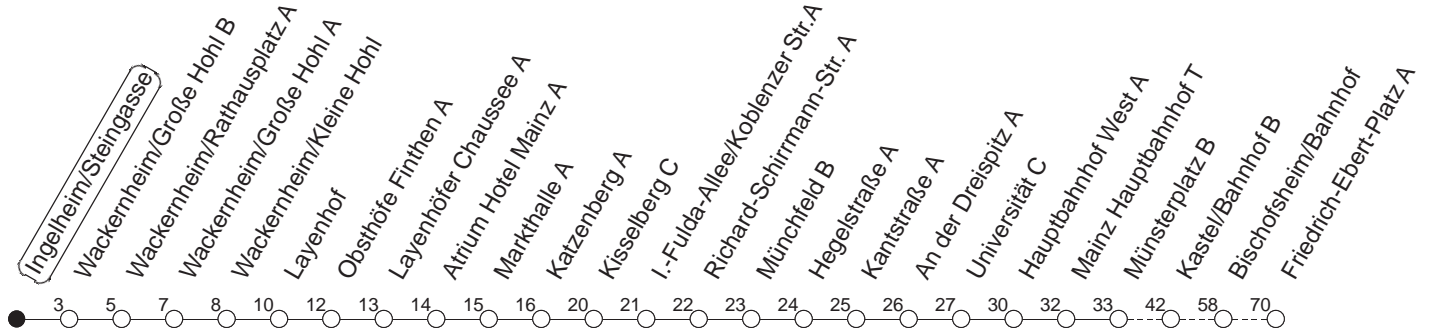

# 91

## Ingelheim/Steingasse

BUS

→ Ginsheim/Fr.-Ebert-Platz  
über Wackernheim - Mainz

	Nächte So./Mo. bis Do./Fr., nicht Nächte vor Feiertagen	Nächte Fr./Sa., Sa./So. und vor Feiertagen
22	53	
23		53
0		
1		23
2		23

gültig ab: 11.12.22

In Nächten vor Feiertagen gilt auf dieser Linie der Freitagsfahrplan.

Weitere Infos im Verkehrs Center Mainz (Tel. 0 61 31 - 12 77 77) und [www.mainzer-mobilitaet.de](http://www.mainzer-mobilitaet.de)