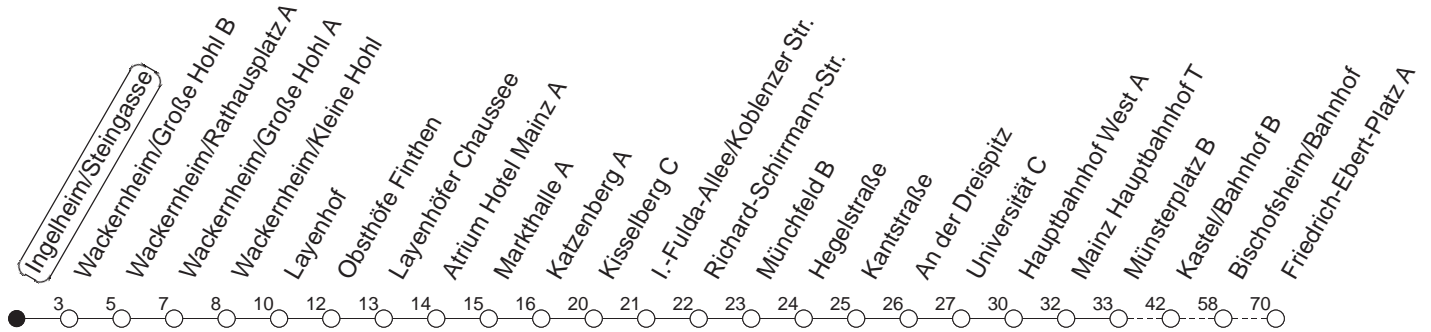

91

Ingelheim/Steingasse

BUS

→ Ginsheim/Fr.-Ebert-Platz
über Wackernheim - Mainz

🕒	Nächte auf Mo.-Fr.	Nächte auf Sa.	Nächte auf Sonn-/Feiertage	Besondere Feiertage*
22	53			53
23				
0		53	53	
1				
2		23	23	

gültig ab: 01.04.22

* Diese Spalte gilt in den Nächten Karfreitag auf Karsamstag; Ostersonntag auf Ostermontag; Pfingstsonntag auf Pfingstmontag; 02. auf 03.10.22.

Weitere Infos im Verkehrs Center Mainz (Tel. 0 61 31 - 12 77 77) und www.mainzer-mobilitaet.de