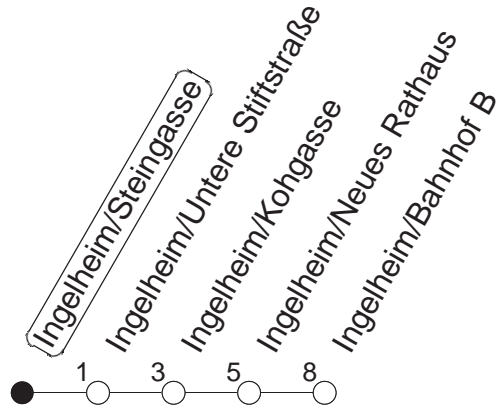

91

Ingelheim/Steingasse

BUS

→ Ingelheim/Bahnhof

Nächte So./Mo. bis Do./Fr., nicht Nächte vor Feiertagen

Nächte Fr./Sa., Sa./So. und vor Feiertagen

1

31

01

31

2

31

gültig ab: 11.12.22

In Nächten vor Feiertagen gilt auf dieser Linie der Freitagsfahrplan.

Weitere Infos im Verkehrs Center Mainz (Tel. 0 61 31 - 12 77 77) und www.mainzer-mobilitaet.de