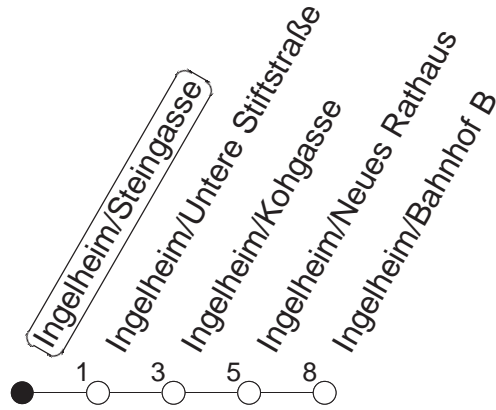

91

Ingelheim/Steingasse

BUS

→ Ingelheim/Bahnhof

	Nächte auf Mo.-Fr.	Nächte auf Sa.	Nächte auf Sonn-/Feiertage	Besondere Feiertage*
1	31			34
2		01	01	

gültig ab: 01.04.22

* Diese Spalte gilt in den Nächten Karfreitag auf Karsamstag; Ostersonntag auf Ostermontag; Pfingstsonntag auf Pfingstmontag; 02. auf 03.10.22.