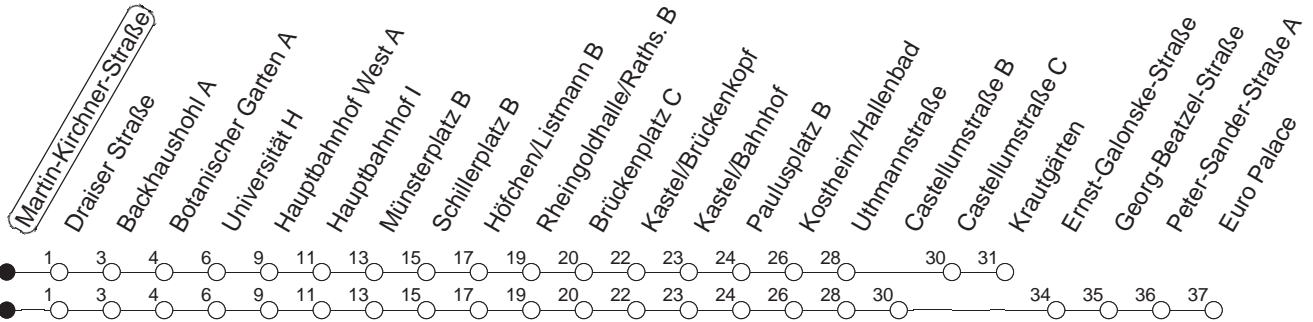

57

Martin-Kirchner-Straße

BUS

→ Kastel

🕒	Mo.-Fr. (Schule)				Mo.-Fr. (Ferien)				Samstag		Sonn-/Feiertag	
5	03	33	57		03	33	57					
6	27	42 _H	57		27	42 _H	57		53 _H			
7	12 _H	27	42 _H	57	12 _H	27	42 _H	57	23 _H	57 _K		
8	12 _H	27	42 _H	57 _K	12 _H	27	42 _H	57 _K	27 _K	57 _K	53 _H	
9	12 _H	27 _K	57 _K		12 _H	27 _K	57 _K		27 _K	57 _K	23 _H	53 _H
10	27 _K	57 _K			27 _K	57 _K			27 _K	57 _K	23 _H	53 _H
11	27 _K	57 _K			27 _K	57 _K			27 _K	57 _K	23 _H	53 _H
12	27 _K	57 _K			27 _K	57 _K			27 _K	57 _K	23 _H	53 _H
13	27 _K	42 _H	57 _K		27 _K	57 _K			27 _K	57 _K	23 _H	53 _H
14	27	57			27	57			27 _K	57 _K	23 _H	53 _H
15	27	57			27	57			27 _K	57 _K	23 _H	53 _H
16	27	57			27	57			27 _K	57 _K	23 _H	53 _H
17	27	57 _K			27	57 _K			27 _K	57 _K	23 _H	53 _H
18	27 _K	57 _K			27 _K	57 _K			27 _K	53 _H	23 _H	53 _H
19	27 _K	57 _K			27 _K	57 _K			23 _H	53 _H	23 _H	53 _H
20	27 _K	53 _H			27 _K	53 _H			23 _H	53 _H	23 _H	53 _H
21	23 _H	53 _H			23 _H	53 _H			23 _H	53 _H	23 _H	53 _H
22	23 _H	53 _{Hfn}			23 _H	53 _{Hfn}			23 _H	53 _H	23 _H	
23	23 _{Hfn}	53 _{Hfn}			23 _{Hfn}	53 _{Hfn}			23 _H	53 _H		
0	23 _{Hfn}				23 _{Hfn}				23 _H			

H : Nur bis Hauptbahnhof
K : Bis Krautgärten

fn : Nur Nacht Freitag auf Samstag und Nacht vor Feiertag auf den Feiertag

gültig ab: 13.12.20

Ferien in RLP: 21.12.20-06.01.21 / 29.03.-06.04. / 25.05.-02.06. / 19.07.-27.08. / 11.10.-22.10.21.