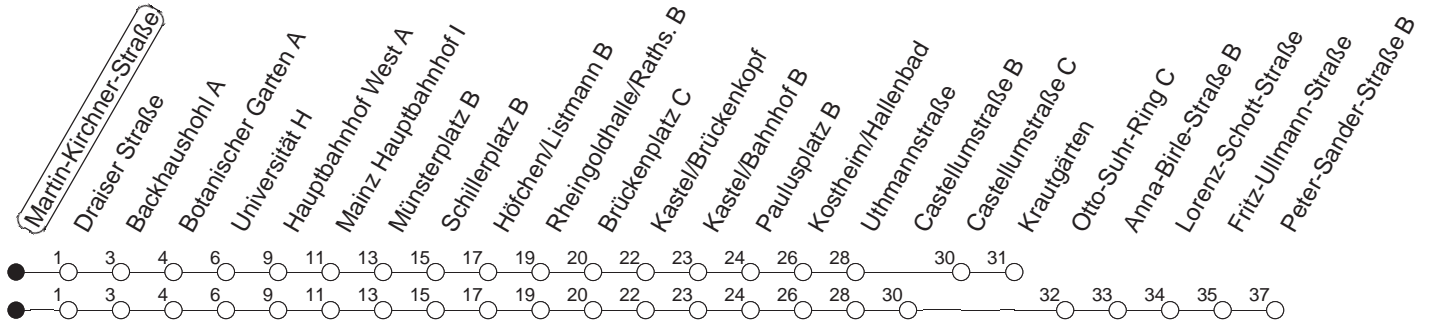

57

Martin-Kirchner-Straße

BUS

→ Kastel

🕒	Mo.-Fr. (Schule)	Mo.-Fr. (Ferien)	Samstag	Sonn-/Feiertag
5	03 _P 33 _P 57 _P	03 _P 33 _P 57 _P		
6	27 _P 42 _H 57 _P	27 _P 42 _H 57 _P	53 _H	
7	12 _H 27 _P 42 _H 57 _P	12 _H 27 _P 42 _H 57 _P	23 _H 57 _K	
8	12 _H 27 _P 42 _H 57 _K	12 _H 27 _P 42 _H 57 _K	27 _K 57 _K	53 _H
9	12 _H 27 _K 57 _K	12 _H 27 _K 57 _K	27 _K 57 _K	23 _H 53 _H
10	27 _K 57 _K	27 _K 57 _K	27 _K 57 _K	23 _H 53 _H
11	27 _K 57 _K	27 _K 57 _K	27 _K 57 _K	23 _H 53 _H
12	27 _K 57 _K	27 _K 57 _K	27 _K 57 _K	23 _H 53 _H
13	27 _K 42 _H 57 _K	27 _K 57 _K	27 _K 57 _K	23 _H 53 _H
14	27 _P 57 _P	27 _P 57 _P	27 _K 57 _K	23 _H 53 _H
15	27 _P 57 _P	27 _P 57 _P	27 _K 57 _K	23 _H 53 _H
16	27 _P 57 _P	27 _P 57 _P	27 _K 57 _K	23 _H 53 _H
17	27 _P 57 _K	27 _P 57 _K	27 _K 57 _K	23 _H 53 _H
18	27 _K 42 _H 57 _K	27 _K 42 _H 57 _K	27 _K 53 _H	23 _H 53 _H
19	27 _K 57 _K	27 _K 57 _K	23 _H 53 _H	23 _H 53 _H
20	17 _H 27 _K 53 _H	17 _H 27 _K 53 _H	23 _H 53 _H	23 _H 53 _H
21	23 _H 53 _H	23 _H 53 _H	23 _H 53 _H	23 _H 53 _H
22	23 _H 53 _{Hfn}	23 _H 53 _{Hfn}	23 _H 53 _H	23 _H
23	23 _{Hfn} 53 _{Hfn}	23 _{Hfn} 53 _{Hfn}	23 _H 53 _H	
0	23 _{Hfn}	23 _{Hfn}	23 _H	

P : Bis Peter-Sander-Straße

H : Nur bis Hauptbahnhof

K : Bis Krautgärten

fn : Nur Nacht Freitag auf Samstag und Nacht vor Feiertag auf den Feiertag

gültig ab: 01.04.22

Ferien in Rheinland-Pfalz: 11.04. - 22.04. / 27.05. / 17.06. / 25.07. - 02.09. / 17.10. - 31.10.22.