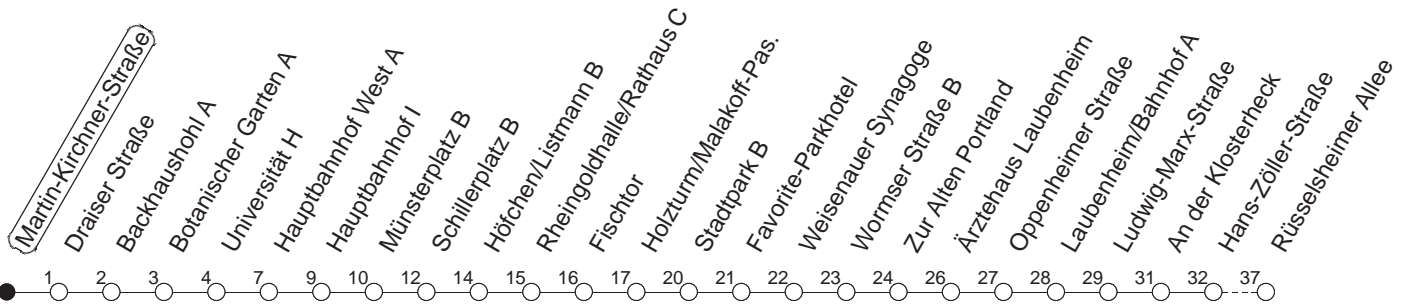

90

Martin-Kirchner-Straße

BUS

→ Laubenheim/Rüsselsheimer Allee

| 🕒 | Nächte auf Mo.-Fr. | Nächte auf Sa. | Nächte auf Sonn-/Feiertage | Besondere Feiertage* |
|----|--------------------|-----------------|----------------------------|----------------------|
| 22 | 46 | | | 46 |
| 23 | 16 46 | | | 16 46 |
| 0 | 46 | 46 | 46 | 46 |
| 1 | | 16 46 | 16 46 | 46 |
| 2 | | 46 | 46 | 46 |
| 3 | 46 _H | 46 _H | 46 _H | 46 _H |
| 4 | | 46 _H | 46 _H | 46 _H |
| 5 | | 46 | 46 | 46 |
| 6 | | | 46 | 46 _{So} |
| 7 | | | 46 | 46 _{So} |

H : Nur bis Hauptbahnhof

So : Nicht an Samstagmorgen

gültig ab: 13.12.20

* Nächte 25. auf 26. u. 26. auf 27.12.; 01. auf 02.01.; Karfreitag auf -samstag; Ostersonntag auf -montag; 01. auf 02.05; Pfingstsonntag auf -montag