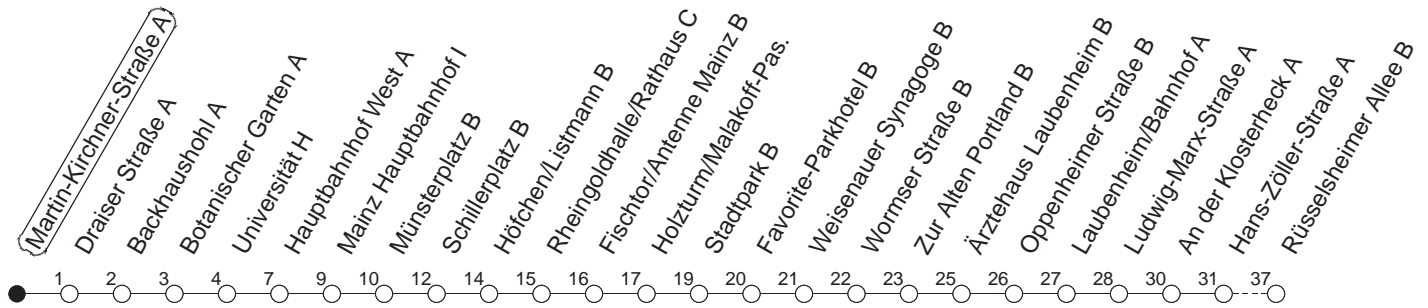

90

Martin-Kirchner-Straße A

BUS

→ Laubenheim/Rüsselsheimer Allee

🕒	Montag bis Donnerstag	Freitag	Samstag	Sonn- und Feiertag
5			46	46
6				46
7				46
8				
9				
10				
11				
12				
13				
14				
15				
16				
17				
18				
19				
20				
21				
22	46			46
23	16 46	46	46	16 46
0	46	16 46	16	46
1		46	46	
2		46	46	
3		46 ^H	46 ^H	
4		46 ^H	46 ^H	

H : Nur bis Hauptbahnhof

gültig ab: ab 11.12.2022

In Nächten vor Feiertagen gilt auf dieser Linie der Freitagsfahrplan.

Weitere Infos im Verkehrs Center Mainz (Tel. 0 61 31 - 12 77 77) und www.mainzer-mobilitaet.de