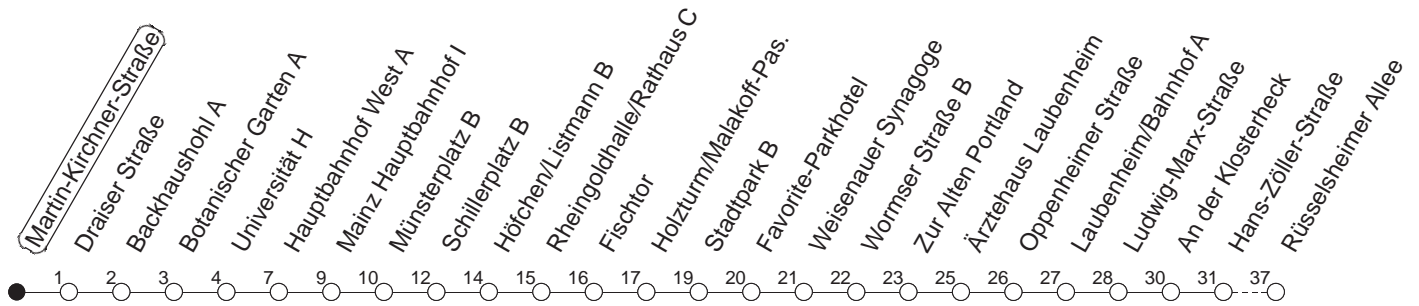

90

Martin-Kirchner-Straße

BUS

→ Laubenheim/Rüsselsheimer Allee

🕒	Nächte auf Mo.-Fr.	Nächte auf Sa.	Nächte auf Sonn-/Feiertage	Besondere Feiertage*
22	46			46
23	16 46			16 46
0	46	46	46	46
1		16 46	16 46	46
2		46	46	46
3		46 _H	46 _H	46 _H
4		46 _H	46 _H	46 _H
5		46	46	46
6			46	46 _n
7			46	46 _n

H : Nur bis Hauptbahnhof

n : Nicht am Morgen des Karsamstags

gültig ab: 01.04.22

* Diese Spalte gilt in den Nächten Karfreitag auf Karsamstag; Ostersonntag auf Ostermontag; Pfingstsonntag auf Pfingstmontag; 02. auf 03.10.22.