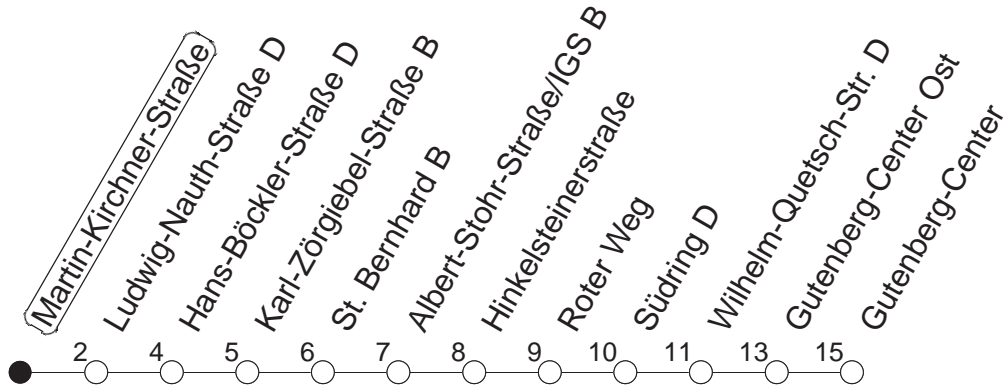

57

Martin-Kirchner-Straße

BUS

→ Bretzenheim/Gutenberg-Center

🕒	Mo.-Fr. (Schule)	Mo.-Fr. (Ferien)	Samstag	Sonn-/Feiertag
6	01 _B 31 _B	01 _B 31 _B		
7	01 _B 31 _B	01 _B 31 _B	01 _B 31 _B	
8	01 _B 31 _B	01 _B 31 _B	04 _B 34 _B	
9	01 _B 31	01 _B 31	01 _B 31	01 _B 31 _B
10	01 31	01 31	01 31	01 _B 31 _B
11	01 31	01 31	01 31	01 _B 31 _B
12	01 31	01 31	01 31	01 _B 31 _B
13	01 21 _B 31 46 _L	01 31 46 _L	01 31	01 _B 31 _B
14	01 16 _L 31 46 _L	01 16 _L 31 46 _L	01 31	01 _B 31 _B
15	01 16 _L 31 46 _L	01 16 _L 31 46 _L	01 31	01 _B 31 _B
16	01 16 _L 31 46 _L	01 16 _L 31 46 _L	01 31	01 _B 31 _B
17	01 16 _L 31 46 _L	01 16 _L 31 46 _L	01 31	01 _B 31 _B
18	01 16 _L 31	01 16 _L 31	01 31	01 _B 31 _B
19	01 31	01 31	01 31	01 _B 31 _B
20	01 _B 31 _B	01 _B 31 _B	01 _B 31 _B	01 _B 31 _B
21	01 _B 31 _B	01 _B 31 _B	01 _B 31 _B	01 _B 31 _B
22	01 _B 31 _B	01 _B 31 _B	01 _B 31 _B	03 _B 33 _B
23	01 _{Bfn} 31 _{Bfn}	01 _{Bfn} 31 _{Bfn}	01 _B 31 _B	
0	01 _{Bfn} 33 _{Bfn}	01 _{Bfn} 33 _{Bfn}	01 _B 33 _B	

B : Nur bis Südring

L : Nur bis Ludwig-Nauth-Straße

fn : Nur Nacht Freitag auf Samstag und Nacht vor Feiertag auf den Feiertag

gültig ab: 01.04.22

Ferien in Rheinland-Pfalz: 11.04. - 22.04. / 27.05. / 17.06. / 25.07. - 02.09. / 17.10. - 31.10.22.