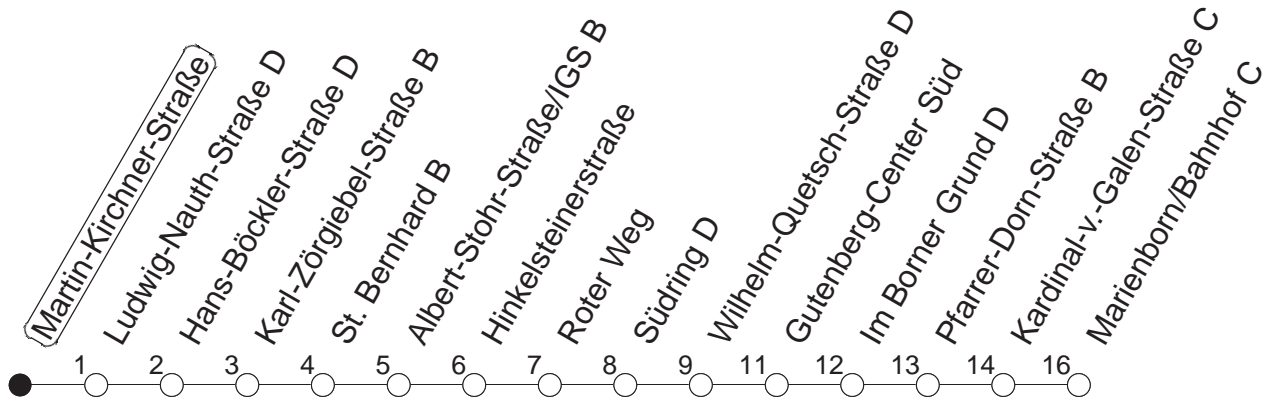

90

Martin-Kirchner-Straße

BUS

→ Marienborn/Bahnhof

🕒	Nächte auf Mo.-Fr.	Nächte auf Sa.	Nächte auf Sonn-/Feiertage	Besondere Feiertage*
23	07 37			07 37
0	07			07
1	07	07 37	07 37	10
2		07	07	10
3		07	07	07
4		07	07	07
5		07	07	07
6		07 _R	07	07 _K
7			07	07 _n
8			07 _R	07 _{nR}

R : Nur bis Südring

n : Nicht am Morgen des Karsamstags

K : Am Morgen des Karsamstags nur bis Südring

gültig ab: 01.04.22

* Diese Spalte gilt in den Nächten Karfreitag auf Karsamstag; Ostersonntag auf Ostermontag; Pfingstsonntag auf Pfingstmontag; 02. auf 03.10.22.