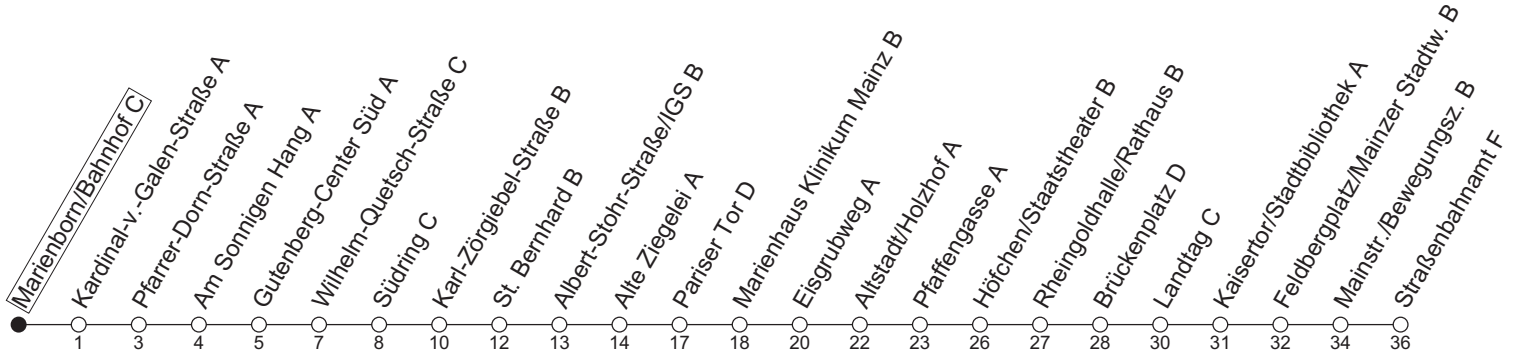

## Marienborn/Bahnhof C

→ Mainz-Neustadt/Straßenbahnamt F

	Montag-Freitag	Samstag	Sonn-/Feiertag
7	05 25 <sub>s</sub> 36 <sub>F</sub>		
8	05 35	35	
9	05 35	05 35	
10	05 35	05 35	03 33
11	05 35	05 35	03 33
12	05 35	05 35	03 33
13	05 35	05 35	03 33
14	05 35	05 35	03 33
15	05 35	05 35	03 33
16	05 35	05 35	03 33
17	05 35	05 35	03 33
18	05 35	05 35	03 33
19	05 35	05 35	03 33
20	03 33	03 33	03 33
21	03 33	03 33	03 33
22	03	03	03

F: Nur an schulfreien Tagen in Rheinland-Pfalz

S: Nur an Schultagen in Rheinland-Pfalz

gültig ab: 13.04.2026

Ferien RLP: 20.12.25-07.01.26 / 16.-17.02. / 28.03.-12.04. / 15.05. / 05.06. / 27.06.-09.08. / 03.10.-18.10.26