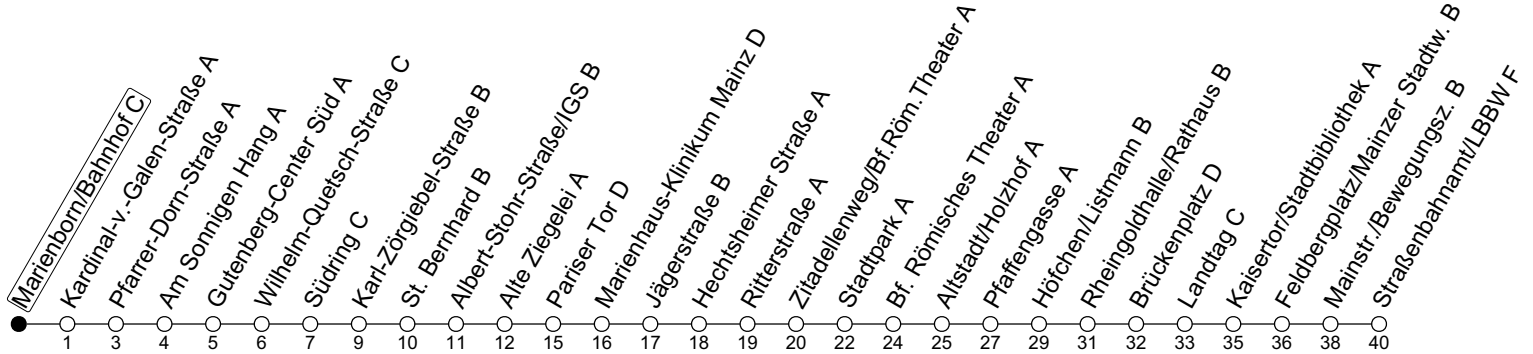

70

Marienborn/Bahnhof C

→ Mainz-Neustadt/Straßenbahnamt/LBBW F

Sperrung Eisgrubweg/Windmühlenstraße

	Montag-Freitag	Samstag	Sonn-/Feiertag
6	32		
7	02 32	37	
8	02 32	32	
9	02 32	02 32	37
10	02 32	02 32	07 37
11	02 32	02 32	07 37
12	02 32	02 32	07 37
13	02 32	02 32	07 37
14	02 32	02 32	07 37
15	02 32	02 32	07 37
16	02 32	02 32	07 37
17	02 32	02 32	07 37
18	02 32	02 32	07 37
19	02 32	02 32	07 37
20	02 37	07 37	07 37
21	07 37	07 37	07 37
22	07 37 _{Fn}	07 37	07
23	07 _{Fn}	07	

Fn: Nur Nacht Freitag auf Samstag und Nacht vor Feiertag auf den Feiertag

gültig ab: 21.05.2024

Ferien RLP: 27.12.-23.01.24 / 12.-14.02. / 25.03.-02.04. / 10.05. / 21.-31.05. / 15.07.-23.08. / 04.10. / 14.10.-25.10.24
 Weitere Informationen im Verkehrs-Center Mainz (Tel. 0 61 31 - 12 77 77) und www.mainzer-mobilitaet.de