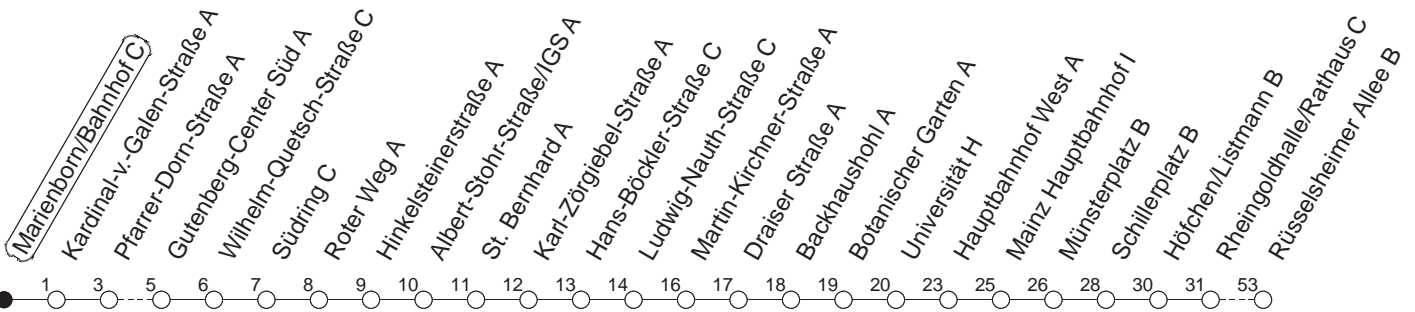

# 90

## Marienborn/Bahnhof C

BUS

→ Laubenheim/Rüsselsheimer Allee

🕒	Montag bis Donnerstag	Freitag	Samstag	Sonn- und Feiertag
5			30	30
6				30
7				30
8				
9				
10				
11				
12				
13				
14				
15				
16				
17				
18				
19				
20				
21				
22	30			30
23	00 30	30	30	00 30
0	30	00 30	00 30	30
1		30	30	
2		30	30	
3		30 <sup>H</sup>	30 <sup>H</sup>	
4		30 <sup>H</sup>	30 <sup>H</sup>	

H : Nur bis Hauptbahnhof

gültig ab: ab 11.12.2022

In Nächten vor Feiertagen gilt auf dieser Linie der Freitagsfahrplan.

Weitere Infos im Verkehrs Center Mainz (Tel. 0 61 31 - 12 77 77) und [www.mainzer-mobilitaet.de](http://www.mainzer-mobilitaet.de)