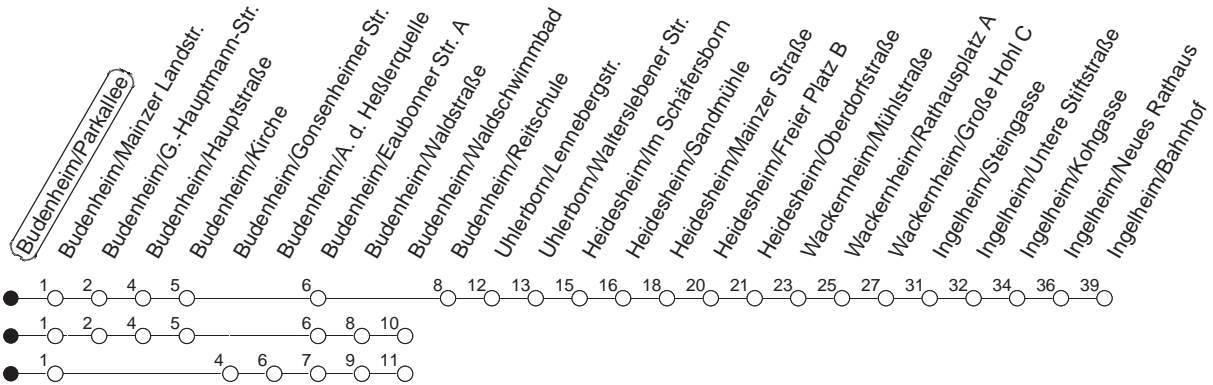

80

Budenheim/Parkallee

BUS

→ Ingelheim/Bahnhof

🕒	Mo.-Fr. (Schule)	Mo.-Fr. (Ferien)	Samstag	Sonn-/Feiertag
5	32	32		
6	02 41 56	02 41 _{Wq}		
7	11 26 _E 41 _{Wq}	11 41 _{Wq}		
8	11 41 _{Wq}	11 41 _{Wq}	05 _{Wk} 35 _{Wq}	
9	11 41 _{Wq}	11 41 _{Wq}	05 _{Wk} 35 _{Wq}	19 _{Wk}
10	11 41 _{Wq}	11 41 _{Wq}	11 _{Wk} 41 _{Wq}	
11	11 41 _{Wq}	11 41 _{Wq}	11 _{Wk} 41 _{Wq}	35 _{Wk}
12	11 41 _{Wq}	11 41 _{Wq}	11 _{Wk} 41 _{Wq}	35 _{Wk}
13	11 41 _{Wq}	11 41 _{Wq}	11 _{Wk} 41 _{Wq}	35 _{Wk}
14	11 41 _{Wq}	11 41 _{Wq}	11 _{Wk} 41 _{Wq}	35 _{Wk}
15	11 41 _{Wq}	11 41 _{Wq}	11 _{Wk} 41 _{Wq}	35 _{Wk}
16	11 41 _{Wq}	11 41 _{Wq}	11 _{Wk} 41 _{Wq}	35 _{Wk}
17	11 41 _{Wq}	11 41 _{Wq}	11 _{Wk} 41 _{Wq}	35 _{Wk}
18	11 41 _{Wq}	11 41 _{Wq}	11 _{Wk} 41 _{Wq}	35 _{Wk}
19	11 41 _{Wq}	11 41 _{Wq}	11 _{Wk} 35 _{Wk}	35 _{Wk}
20	11 41 _{Wq}	11 41 _{Wq}	35 _{Wk}	35 _{Wk}
21	35 _{Wk}	35 _{Wk}	35 _{Wk}	35 _{Wk}
22	35 _{Wk}	35 _{Wk}	35 _{Wk}	35 _{Wk}
23	32 _{Wk}	32 _{Wk}	34 _{Wk}	32 _{Wk}
0	34 _{Wkfn}	34 _{Wkfn}	34 _{Wk}	
1	32 _{Wkfn}	32 _{Wkfn}	32 _{Wk}	
2	57 _{fn}	57 _{fn}	57	

W_q : Nach Budenheim/Waldschwimmbad, über Budenheim/An der Heßlerquelle

W_k : Nach Budenheim/Waldschwimmbad, über Budenheim/Kirche

E : Linie E, fährt über Budenheim/Kirche - Gonsenheim/Lennebergplatz - An der Bruchspitze zur IGS Bretzenheim

fn : Nur Nacht Freitag auf Samstag und Nacht vor Feiertag auf den Feiertag

gültig ab: 01.04.22

Ferien in Rheinland-Pfalz: 11.04. - 22.04. / 27.05. / 17.06. / 25.07. - 02.09. / 17.10. - 31.10.22.

Weitere Infos im Verkehrs Center Mainz (Tel. 0 61 31 - 12 77 77) und www.mainzer-mobilitaet.de