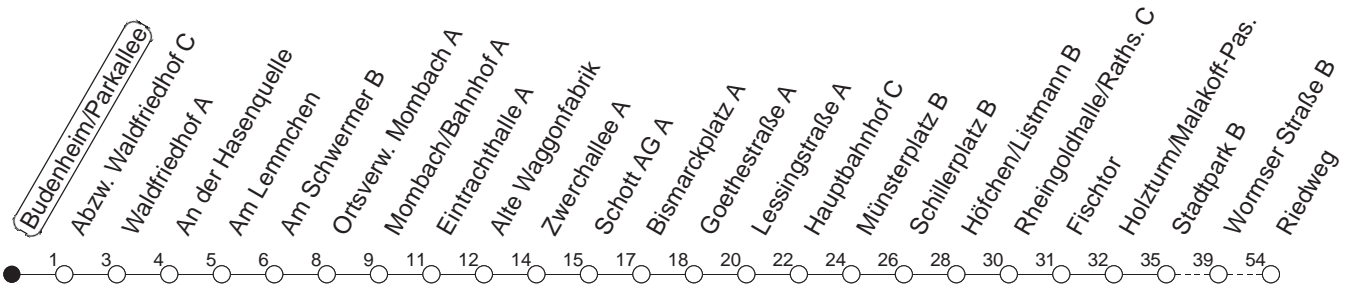

61

Budenheim/Parkallee

BUS

→ Laubenheim

🕒	Mo.-Fr. (Schule)	Mo.-Fr. (Ferien)	Samstag	Sonn-/Feiertag
8	18_R	18_R		
9	18_R	18_R		
10	18_R	18_R	18_R	35_R
11	18_R	18_R	18_R	20_R
12	18_R	18_R	18_R	20_R
13	18_R	18_R	18_R	20_R
14	18_R	18_R	18_R	20_R
15	18_R	18_R	18_R	20_R
16	18_R	18_R	18_R	20_R
17	18_R	18_R	18_R	20_R
18	18_R	18_R	20_R	20_R
19	18_R	18_R	20_R	20_R
20	20_R	20_R		

R : Nach Laubenheim/Riedweg

gültig ab: 13.12.20

Ferien in RLP: 21.12.20-06.01.21 / 29.03.-06.04. / 25.05.-02.06. / 19.07.-27.08. / 11.10.-22.10.21.

Weitere Infos im Verkehrs Center Mainz (Tel. 0 61 31 - 12 77 77) und www.mainzer-mobilitaet.de